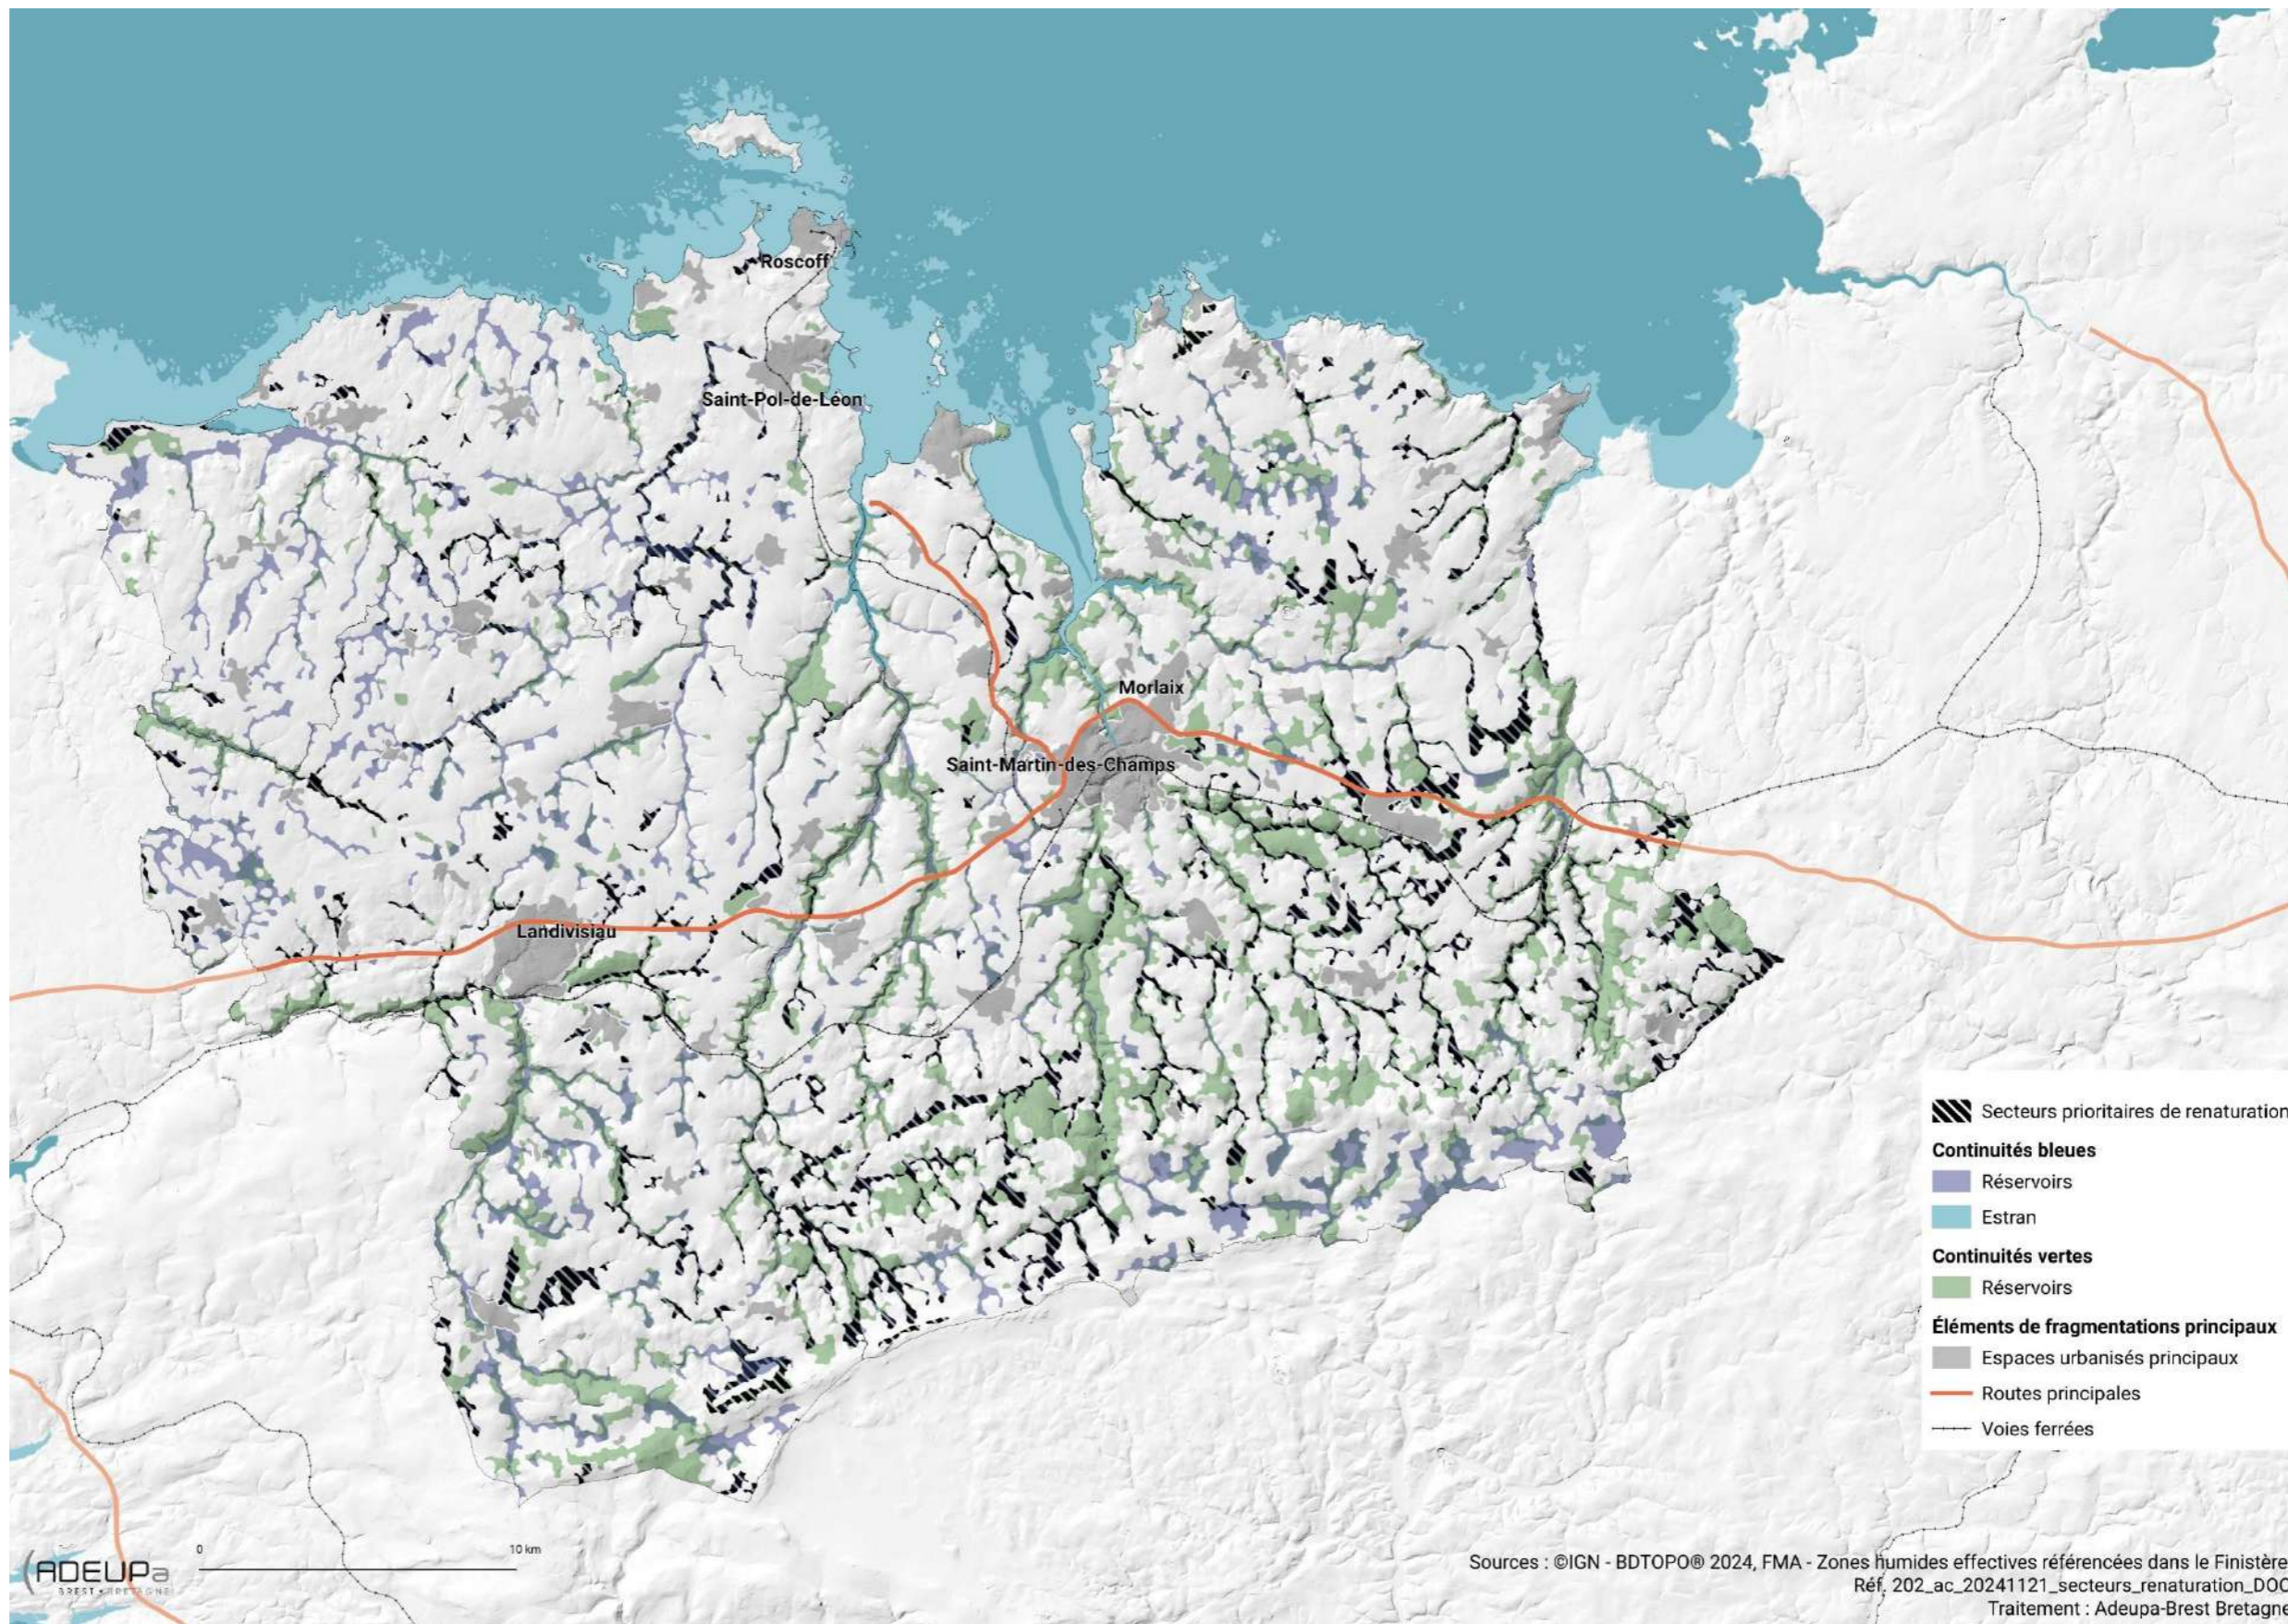

Ils constituent des *représentations schématiques* et non des *cartes*, ce qui signifie qu'ils n'ont pas vocation à être reportés sur une orthophotographie ou sur un plan cadastral.

Sommaire

1. Les continuités écologiques	4
2. Les secteurs prioritaires de renaturation	5
3. La trame noire	6
4. Les lieux de développement principaux	7
5. Les enveloppes urbaines de référence des lieux de développement principaux	9
6. Les lieux de développement complémentaire	10
7. Les alternances ville-nature	12
8. Les espaces remarquables du littoral et Espaces proches du rivage	13
9. Les Secteurs déjà urbanisés des communes littorales	14
10. Les localisations préférentielles du commerce	16
11. Les enjeux écologiques de l'espace maritime	18
12. Les espaces sujets au risque de submersion	19
13. Les vocations principales de l'espace maritime	20

Les continuités écologiques

Les secteurs prioritaires de renaturation

La trame noire

Les lieux de développement principaux

Légende

N°	Lieu
1	Ville/bourg de Cléder
2	Ville/bourg de l'Île-de-Batz
3	Ville/bourg de Lanhouarneau
4	Ville/bourg de Mespaul
5	Ville/bourg de Plouéan
6	Ville/bourg de Plouescat
7	Ville/bourg de Plougoulm
8	Ville/bourg de Plounévez-Lochrist
9	Ville/bourg de Roscoff
10	Ville/bourg de Saint-Pol-de-Léon
11	Ville/bourg de Santec
12	Ville/bourg de Sibiril
13	Ville/bourg de Tréflaouéan
14	Ville/bourg de Tréflez
15	Ville/bourg de Botsorhel
16	Ville/bourg de Carantec
17	Ville/bourg de Garlan
18	Ville/bourg de Guerlesquin
19	Ville/bourg de Guimaëc
20	Ville/bourg de Henvic
21	Ville/bourg de Lanmeur
22	Ville/bourg de Lannéanou
23	Ville/bourg du Cloître-Saint-Thégonnec
24	Ville/bourg de Locquénolé
25	Ville/bourg de Locquirec
26	Ville/bourg de Morlaix - Saint-Martin
27	Ville/bourg de Ploujean
28	Ville/bourg de Pleyber-Christ
29	Ville/bourg de Plouégat-Guérand
30	Ville/bourg de Plouégat-Moysan
31	Ville/bourg de Plouezoc'h
32	Ville/bourg de Plougasnou