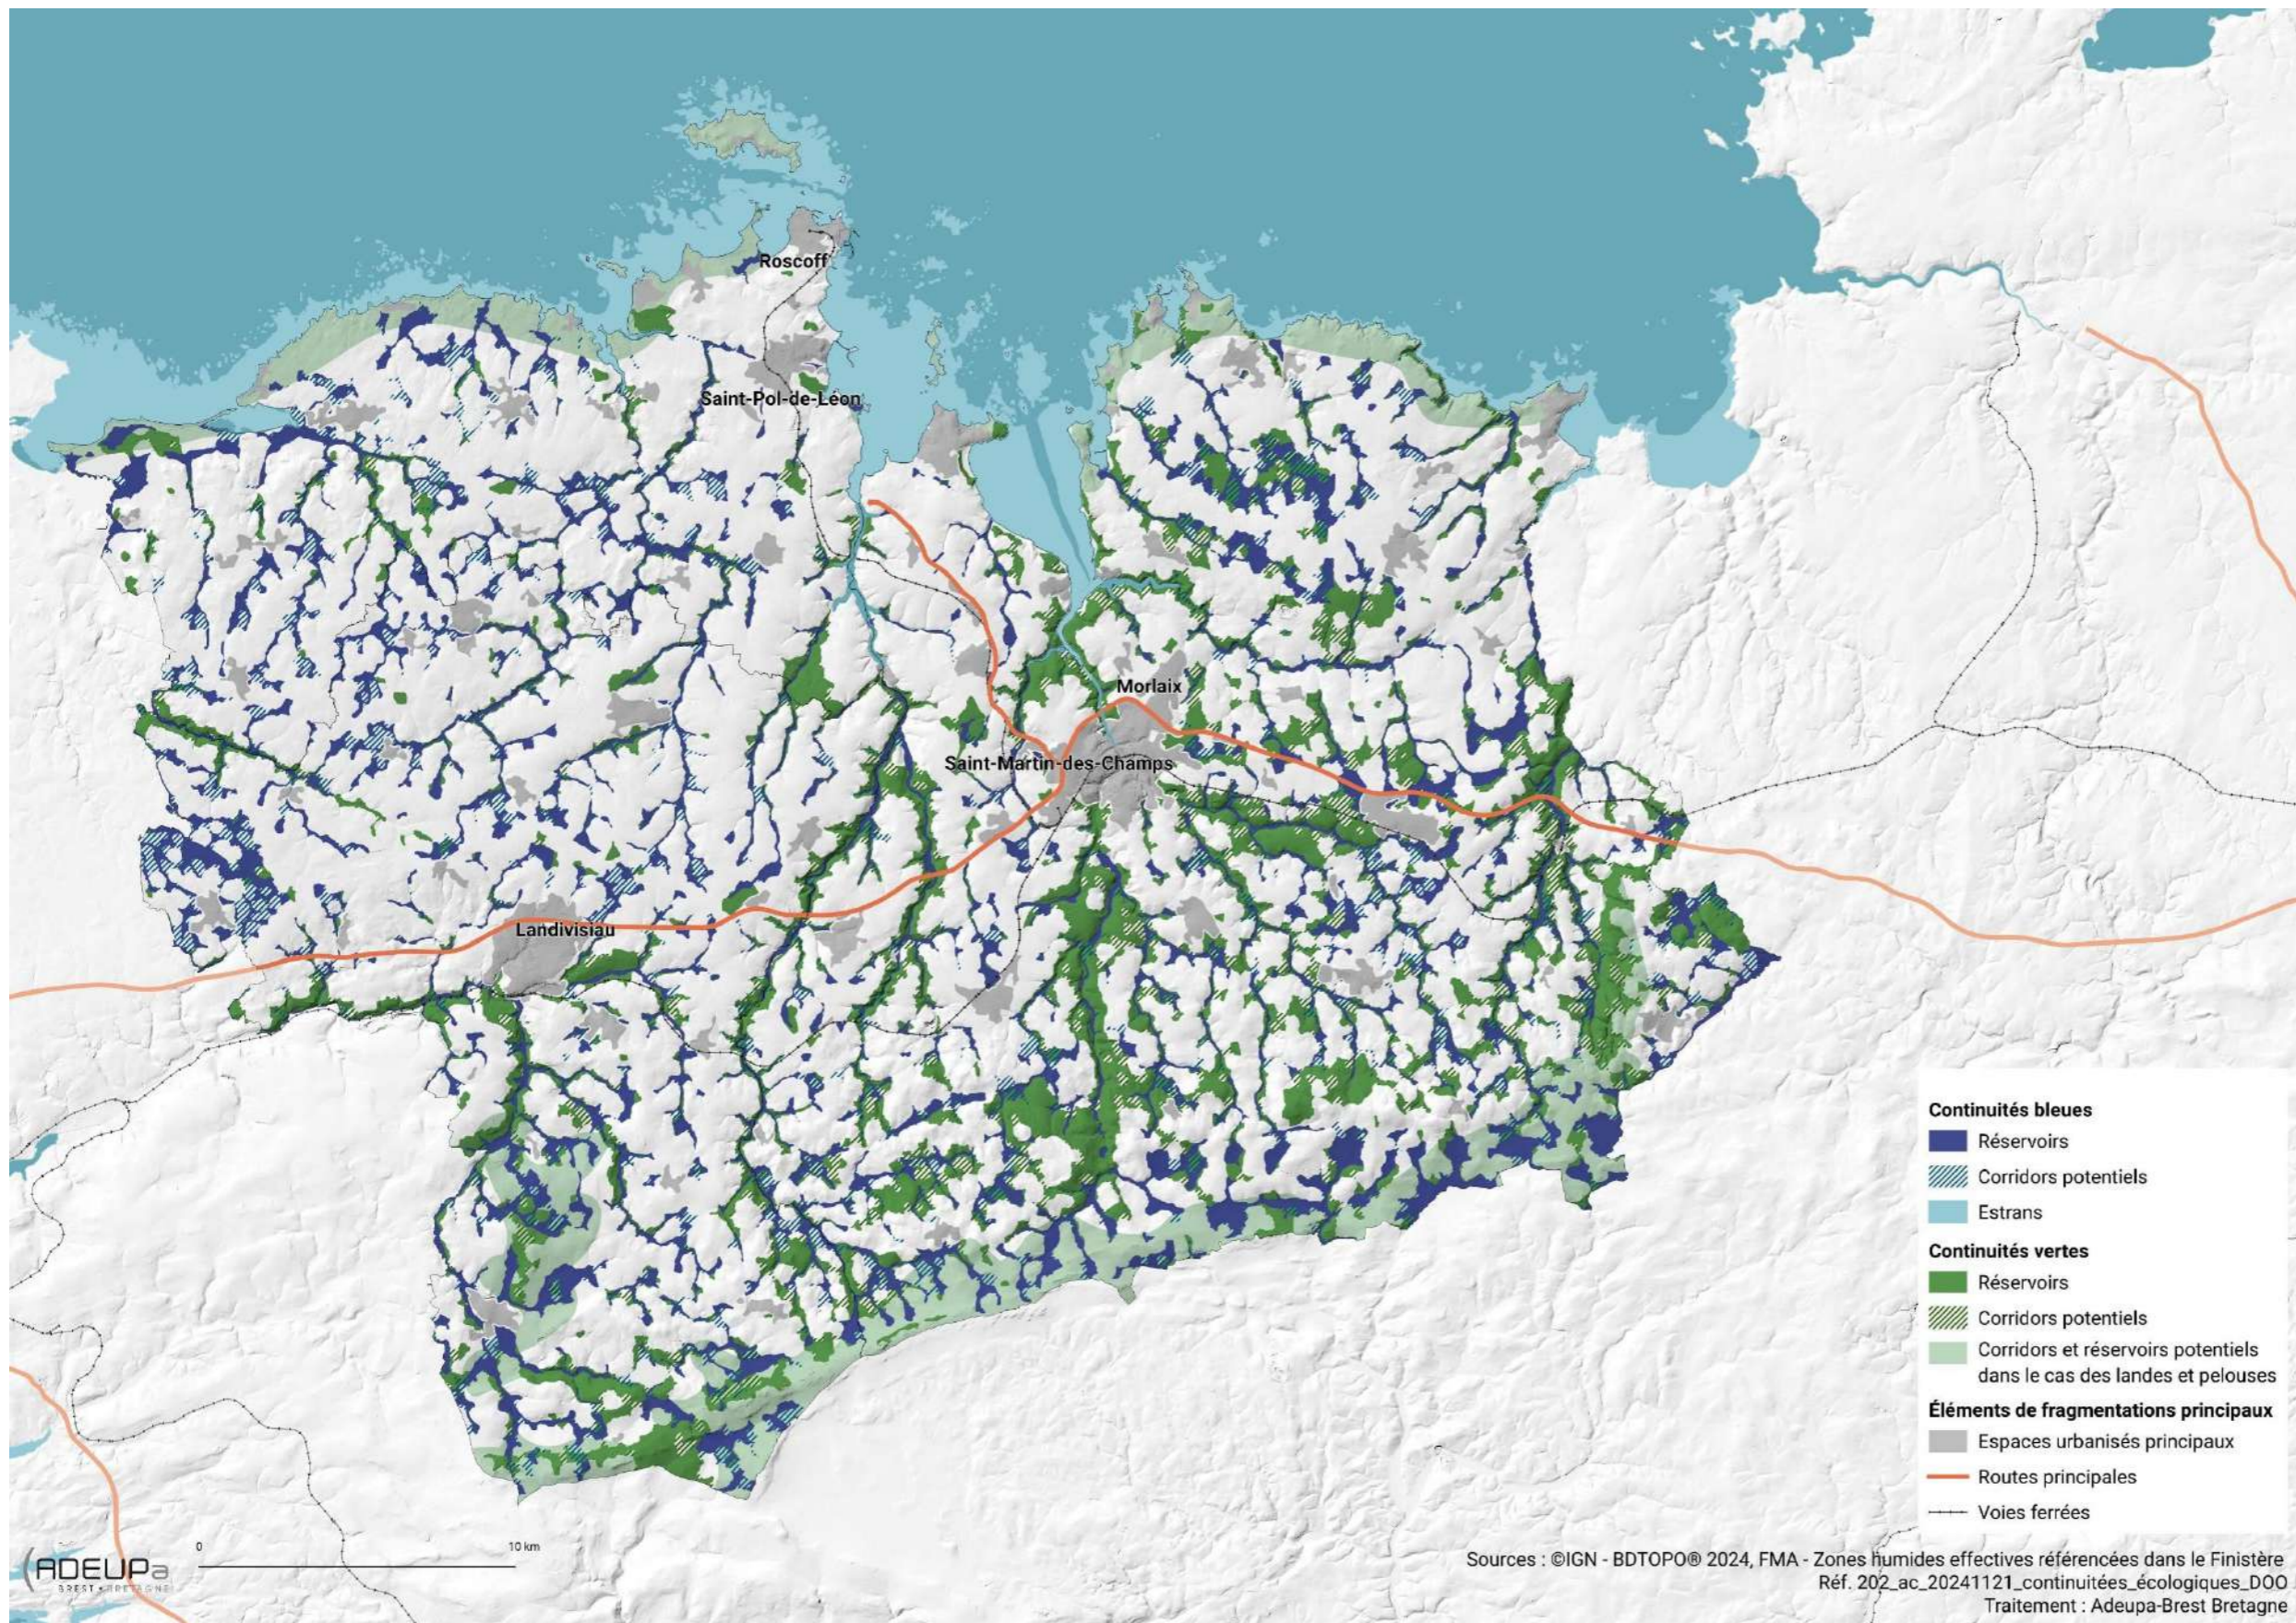

Ils constituent des *représentations schématiques* et non des *cartes*, ce qui signifie qu'ils n'ont pas vocation à être reportés sur une orthophotographie ou sur un plan cadastral.

Sommaire

1. Les continuités écologiques	4
2. Les secteurs prioritaires de renaturation	5
3. La trame noire	6
4. Les lieux de développement principaux	7
5. Les enveloppes urbaines de référence des lieux de développement principaux	9
6. Les lieux de développement complémentaire	10
7. Les alternances ville-nature	12
8. Les espaces remarquables du littoral et Espaces proches du rivage	13
9. Les Secteurs déjà urbanisés des communes littorales	14
10. Les localisations préférentielles du commerce	16
11. Les enjeux écologiques de l'espace maritime	18
12. Les espaces sujets au risque de submersion	19
13. Les vocations principales de l'espace maritime	20

Les continuités écologiques

Les secteurs prioritaires de renaturation

La trame noire

Les lieux de développement principaux

Légende

N°	Lieu
1	Ville/bourg de Cléder
2	Ville/bourg de l'Île-de-Batz
3	Ville/bourg de Lanhouarneau
4	Ville/bourg de Mespaul
5	Ville/bourg de Plouéan
6	Ville/bourg de Plouescat
7	Ville/bourg de Plougoulm
8	Ville/bourg de Plounévez-Lochrist
9	Ville/bourg de Roscoff
10	Ville/bourg de Saint-Pol-de-Léon
11	Ville/bourg de Santec
12	Ville/bourg de Sibiril
13	Ville/bourg de Tréflaouéan
14	Ville/bourg de Tréflez
15	Ville/bourg de Botsorhel
16	Ville/bourg de Carantec
17	Ville/bourg de Garlan
18	Ville/bourg de Guerlesquin
19	Ville/bourg de Guimaëc
20	Ville/bourg de Henvic
21	Ville/bourg de Lanmeur
22	Ville/bourg de Lannéanou
23	Ville/bourg du Cloître-Saint-Thégonnec
24	Ville/bourg de Locquénolé
25	Ville/bourg de Locquirec
26	Ville/bourg de Morlaix - Saint-Martin
27	Ville/bourg de Ploujean
28	Ville/bourg de Pleyber-Christ
29	Ville/bourg de Plouégat-Guérand
30	Ville/bourg de Plouégat-Moysan
31	Ville/bourg de Plouezoc'h
32	Ville/bourg de Plougasnou