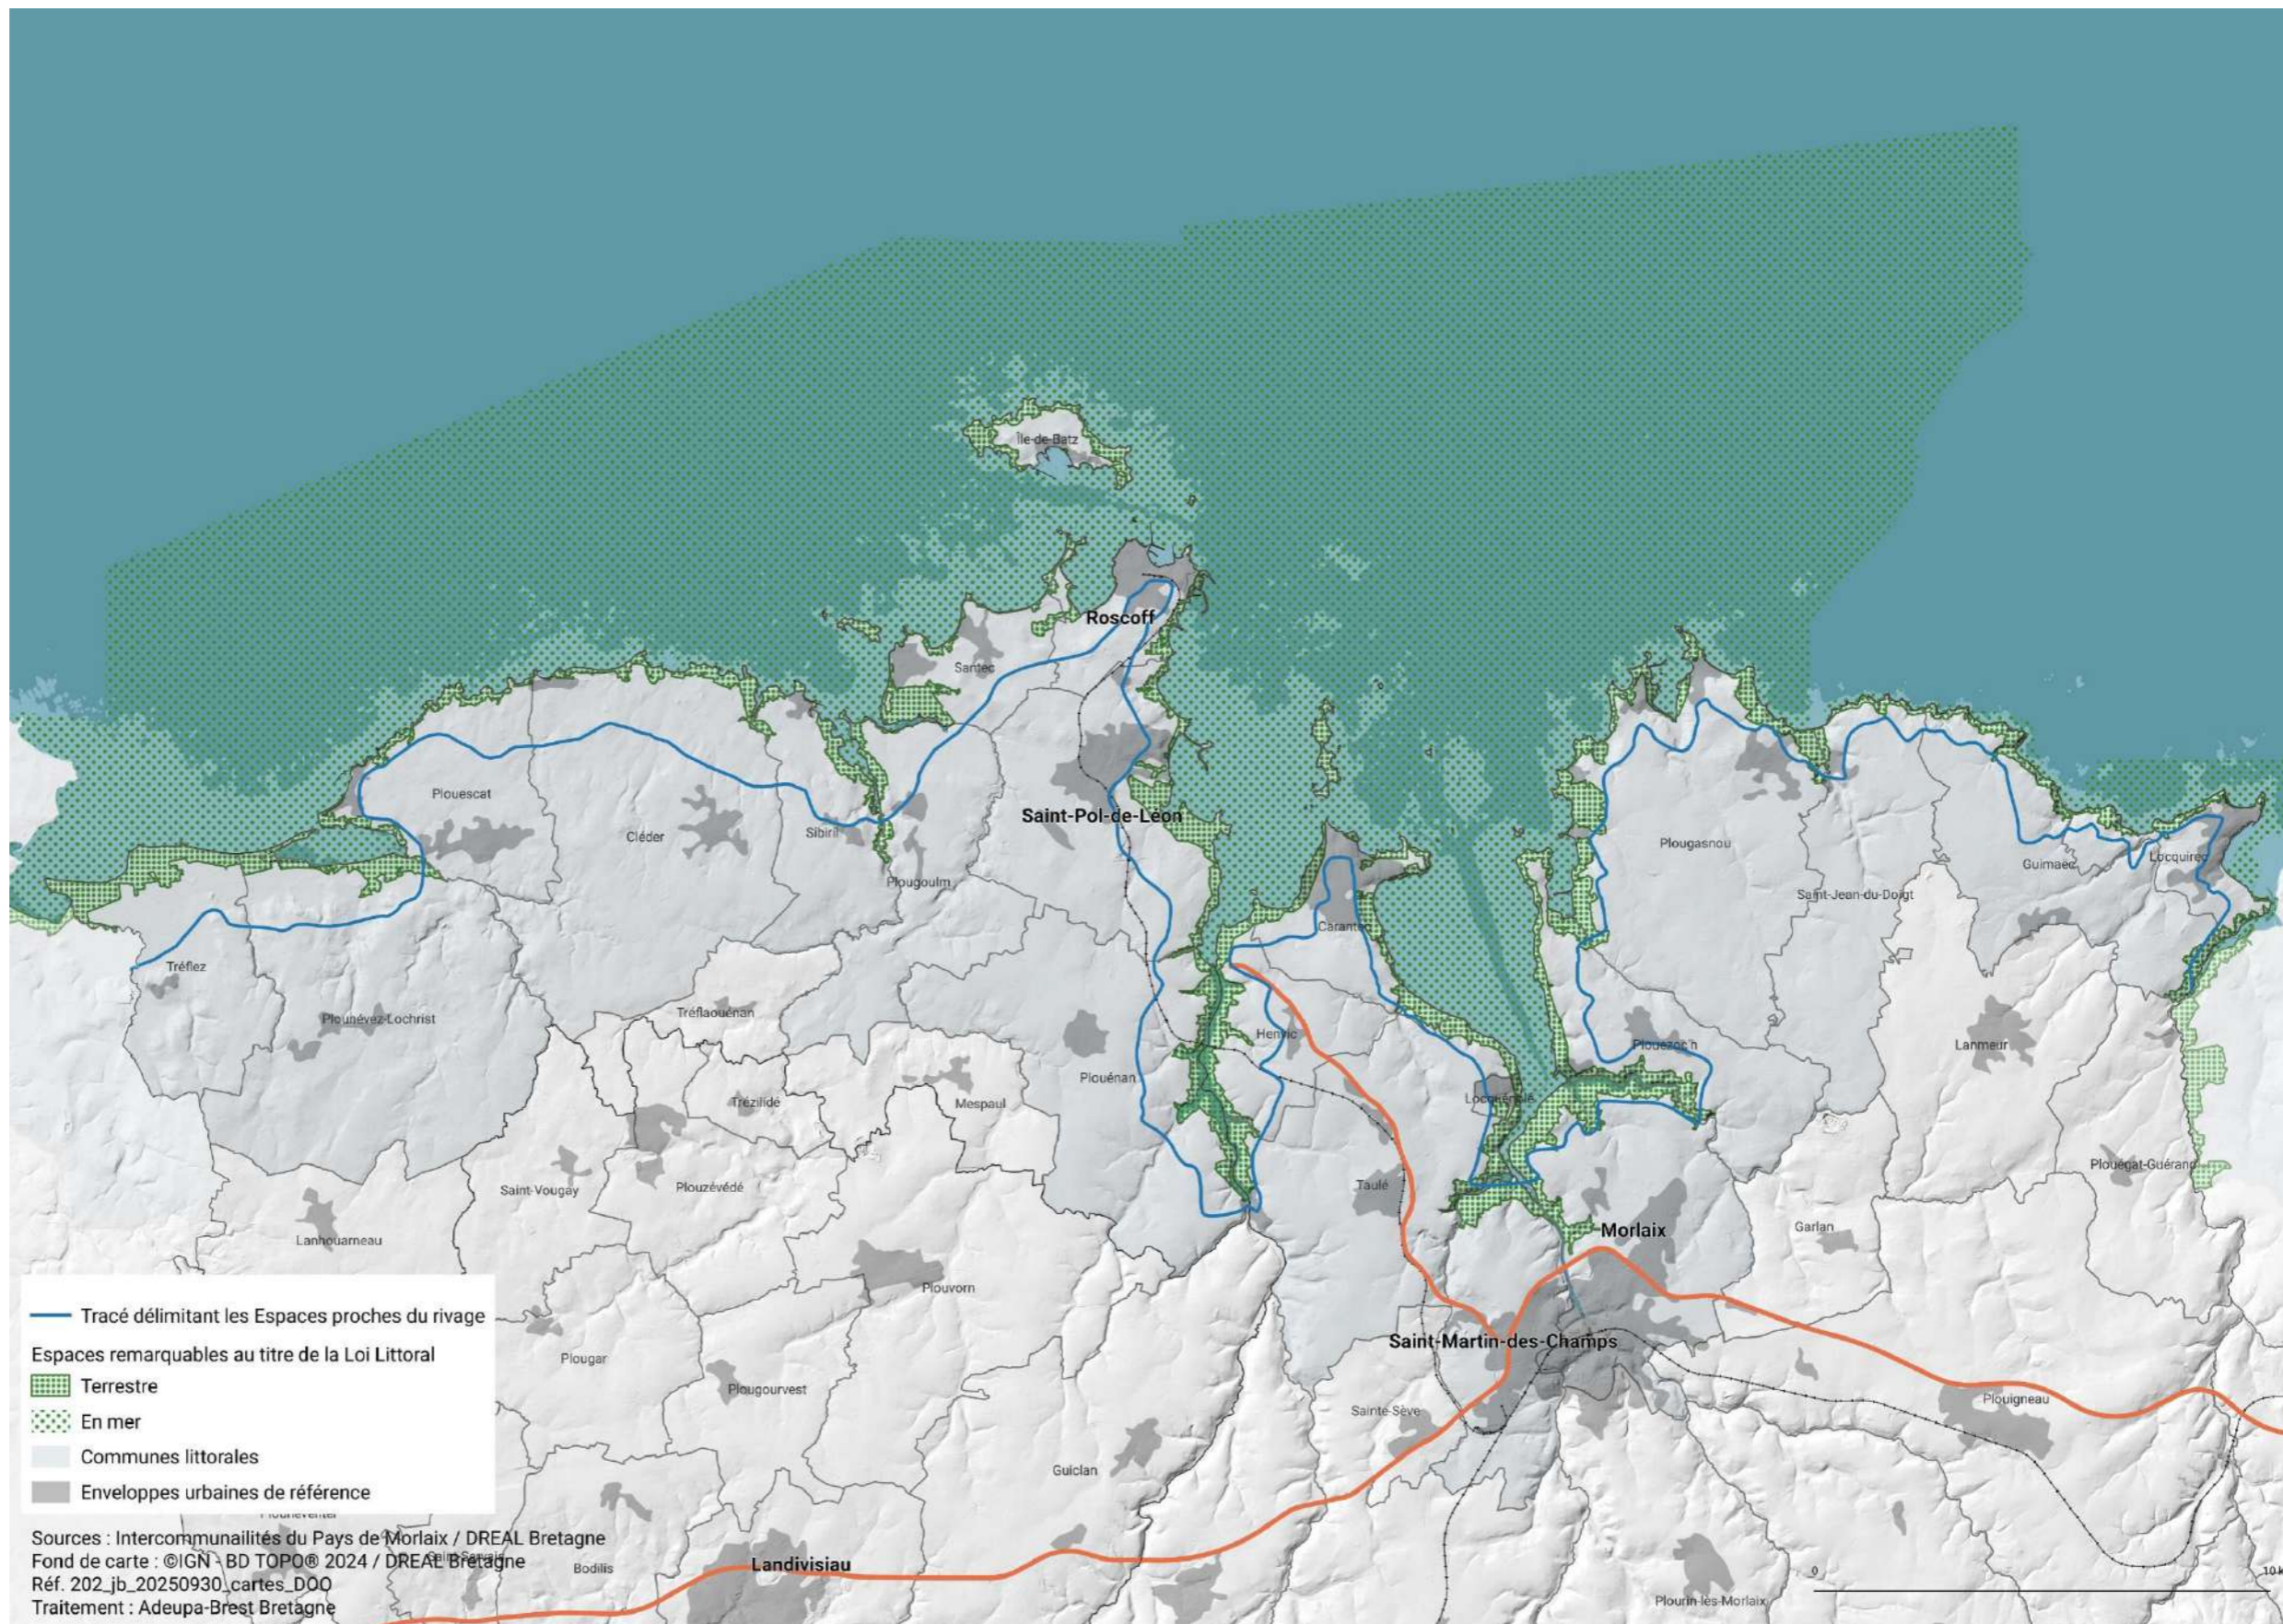

Les Espaces remarquables du Littoral et Espaces proches du rivage