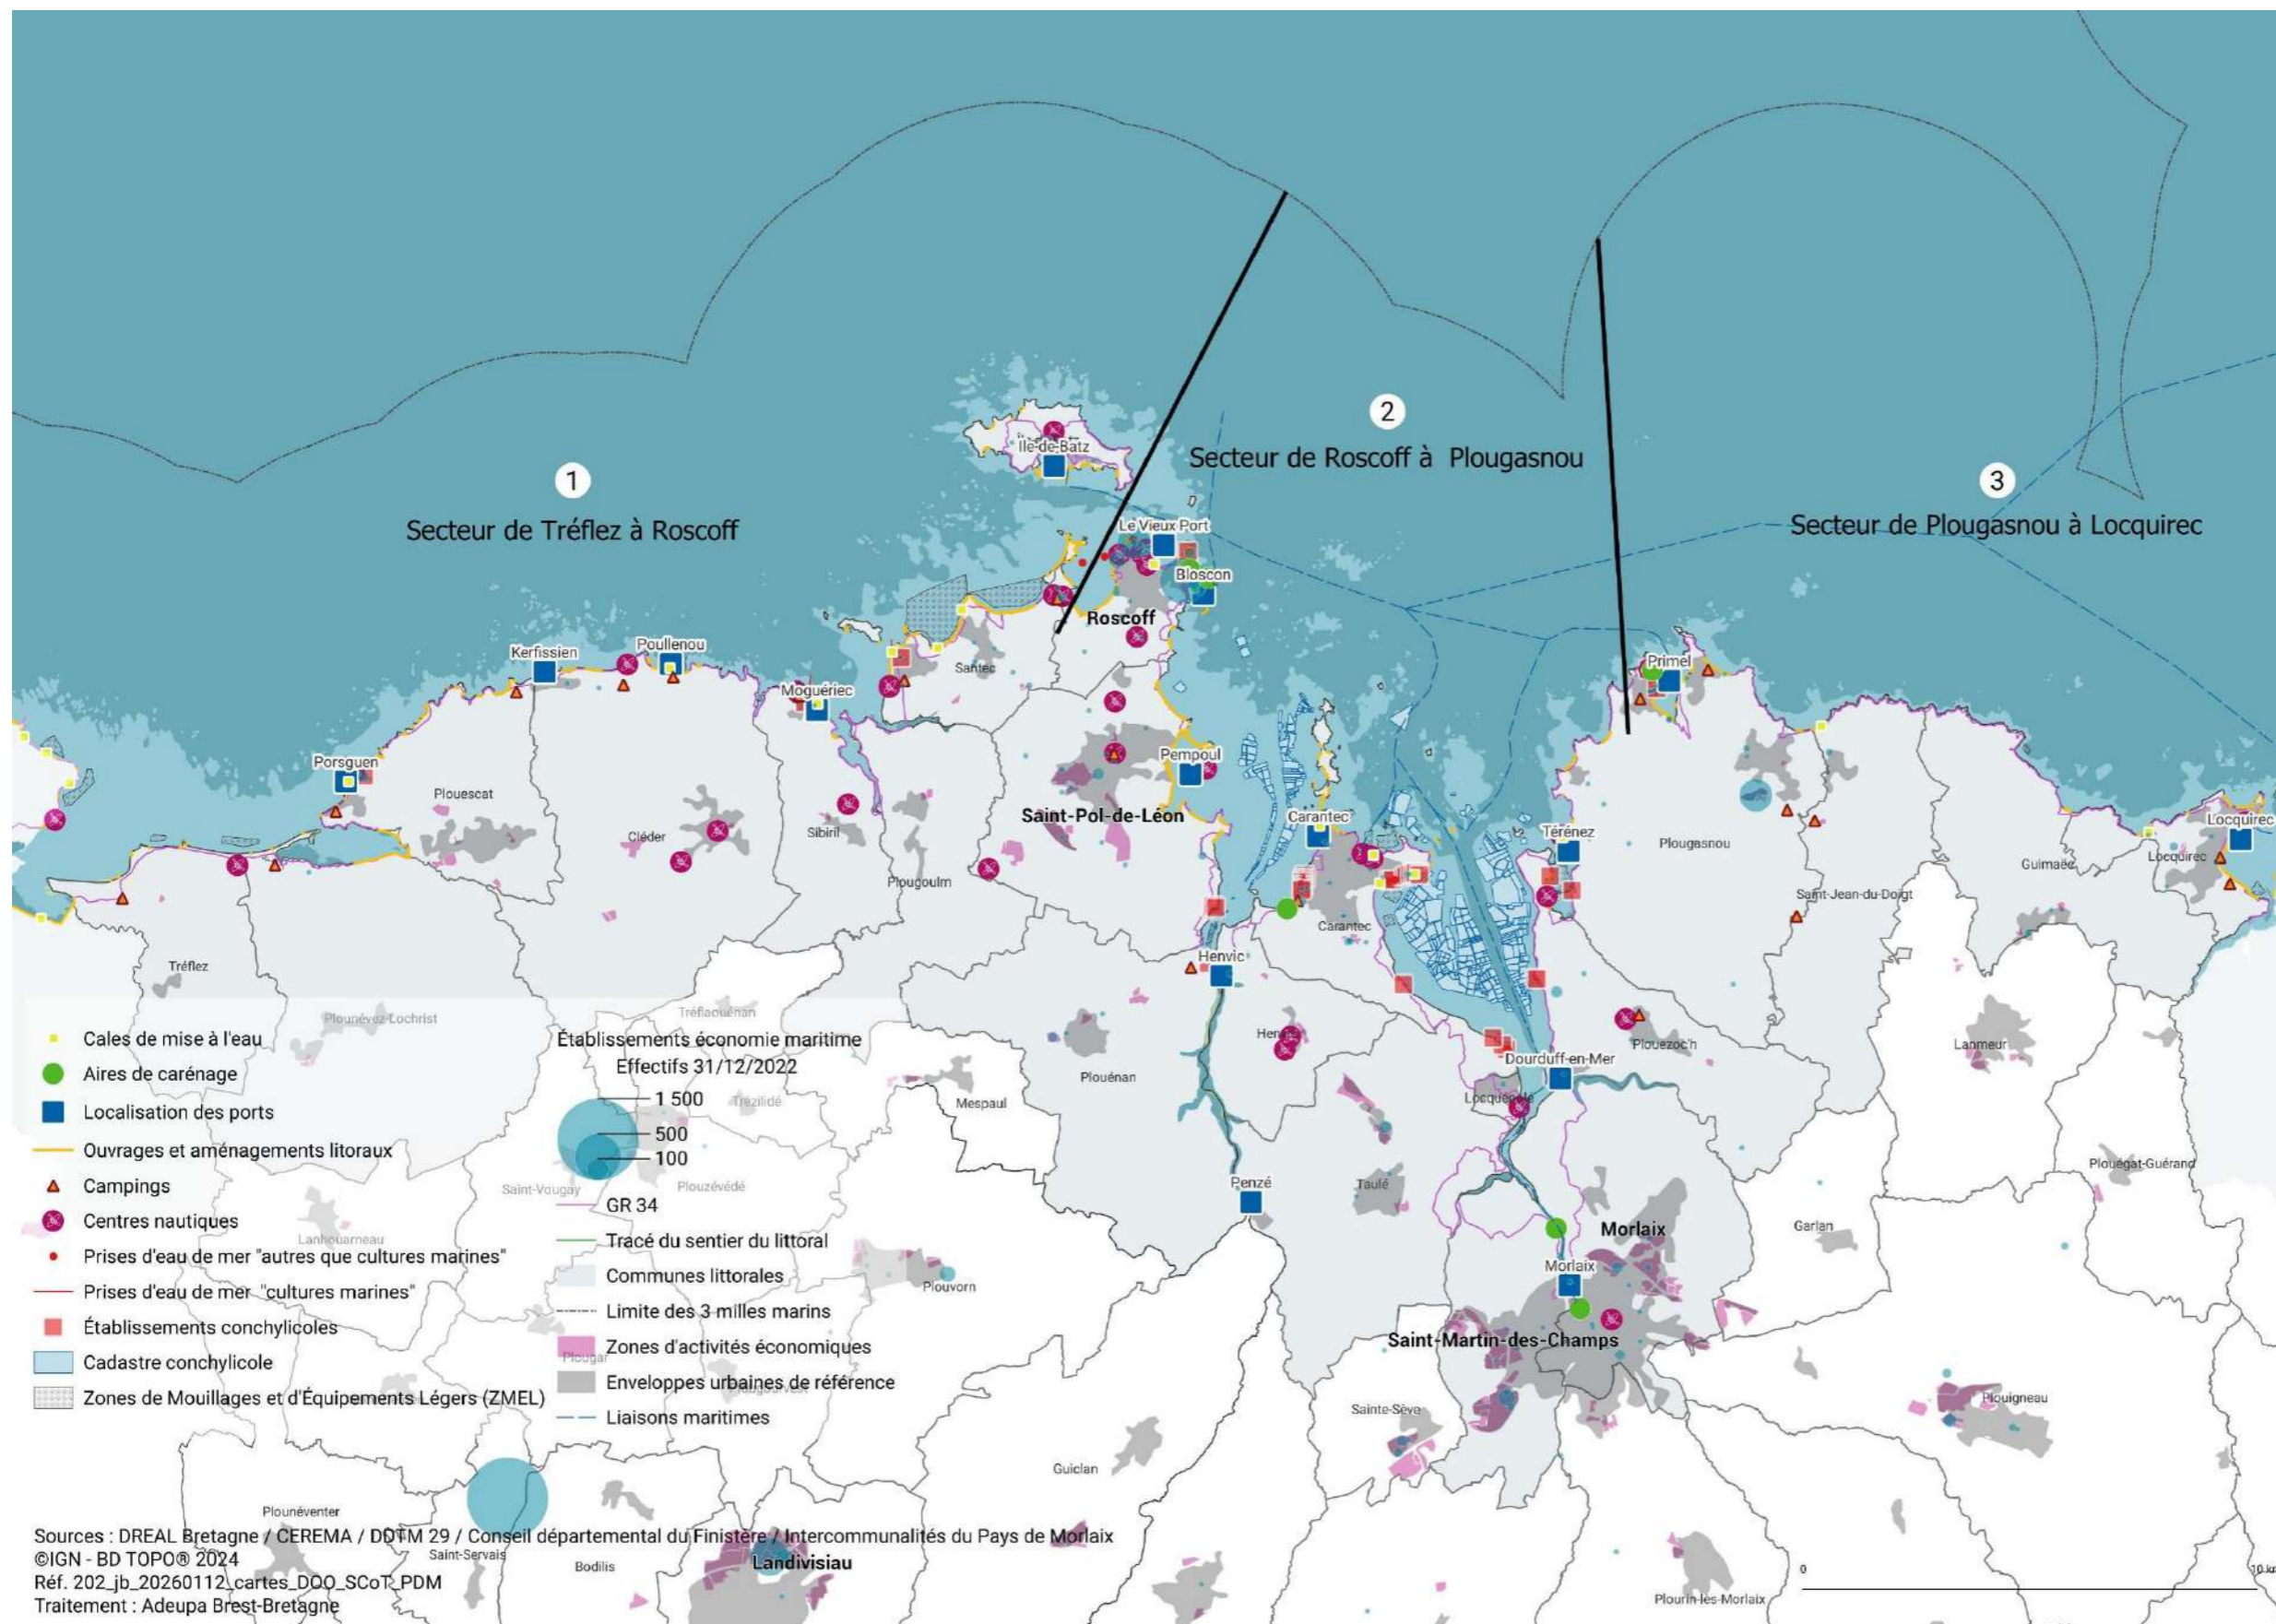

Les vocations principales de l'espace maritime