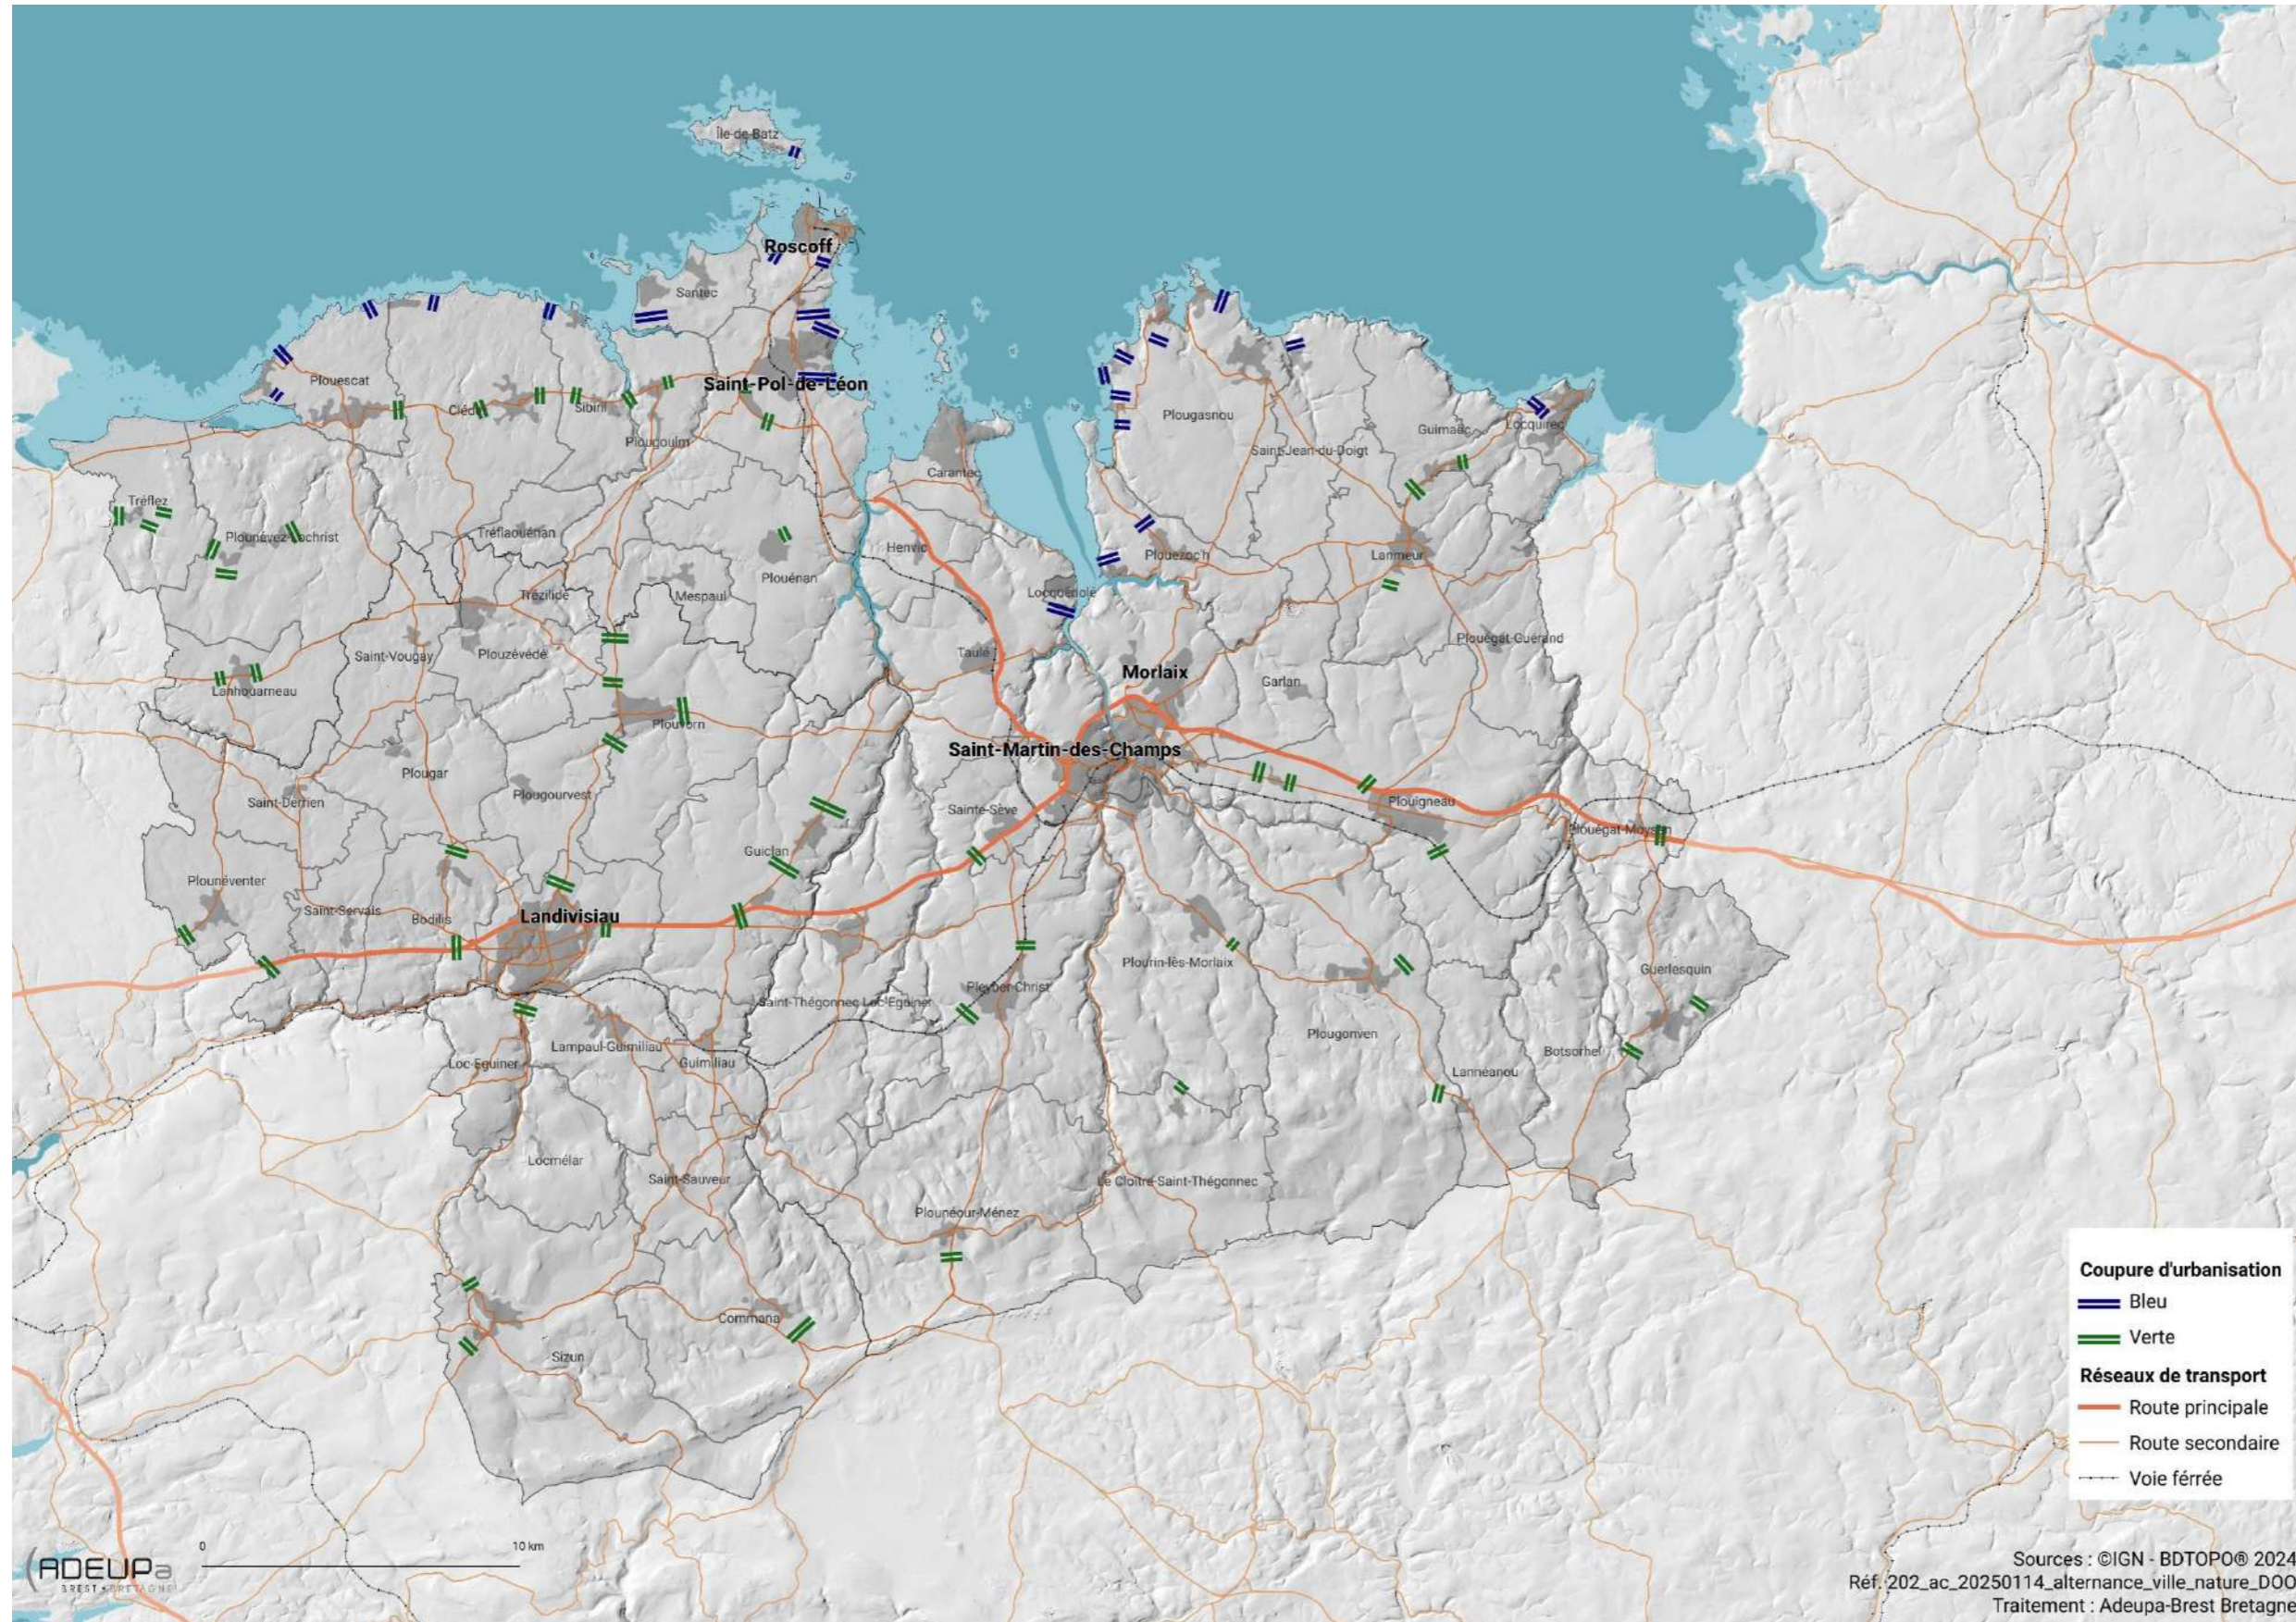

26	Village complémentaire de Kermat (Guiclan)
27	Village complémentaire du Fozou / Pen ar Park (Lampaul-Guimiliau)
28	Village complémentaire de Roz Avel (Lampaul-Guimiliau)
29	Village complémentaire de Ty Nevez (Lampaul-Guimiliau)
30	SDU du Bois de Kerestat (Saint-Pol-de-Léon)
31	SDU de Kéradennec (Santec)
32	SDU des Ajoncs d'or / Les Bruyères (Cléder)
33	SDU de Lochrist (Plounevez-Lochrist)
34	SDU de Saint-Antoine (Plouescat)
35	SDU de Keramon (Plougasnou)
36	SDU de Kerozal (Taulé)
37	SDU de Kerstéphan (Plougasnou)
38	SDU de La Gare (Saint-Jean-du-Doigt)
39	SDU des Chardonnerets (Morlaix)
40	SDU du Lycée de Suscinio (Morlaix)
41	SDU de la Rue de la Baie (Morlaix)
42	ZAE complémentaire du Bloscon I (Roscoff)
43	ZAE complémentaire du Croissant (Plougoulm)
44	ZAE complémentaire de Kerhall (Cléder)
45	ZAE complémentaire de Kerisnel (Saint-Pol-de-Léon)
46	ZAE complémentaire de Perharidy (Roscoff)
47	ZAE complémentaire de Ruléa (Lanhouarneau)
48	ZAE complémentaire de Strasbourg (Plouescat)
49	ZAE complémentaire de Coat ar Parc (Lanmeur)
50	ZAE complémentaire dite Espace Plassart (Plouneour-Ménez)
51	ZAE complémentaire de la Gare (Taulé)

52	ZAE complémentaire de Guernaven (Plouégat-Moysan)
53	ZAE complémentaire de Kergouanton (Guimaëc)
54	ZAE complémentaire de Kermenguy (Guimaëc)
55	ZAE complémentaire de Kerolzec (Saint-Martin-de-Champs)
56	ZAE complémentaire de Kersody (Plourin-les-Morlaix)
57	ZAE complémentaire de Kervanon (Plouigneau)
58	ZAE complémentaire de La Croix Rouge (Morlaix, Plouigneau)
59	ZAE complémentaire de Langolvas I (Morlaix)
60	ZAE complémentaire du Boulien (Locquirec)
61	ZAE complémentaire du Bourg Nord (Plougonven)
62	ZAE complémentaire de Mez Menes (Saint-Thégonnec-Loc-Éguiner)
63	ZAE complémentaire de Pen Prat (Sainte-Sève)
64	ZAE complémentaire de Pen-An-Lann (Carantec)
65	ZAE complémentaire du Roudour (Guerlesquin)
66	ZAE complémentaire de Traon Dour (Plouégat-Guérand)
67	ZAE complémentaire de Trougourezou (Locquirec)
68	ZAE complémentaire de Crea'ch Iller (Landivisiau)
69	ZAE complémentaire du Fromeur (Landivisiau)
70	ZAE complémentaire de Kerabellec (Plouvorn)
71	ZAE complémentaire de Kerjean (Saint-Vougay)
72	ZAE complémentaire de La Croix des Maltotiers (Bodilis)
73	ZAE complémentaire de Mescanton (Plouzévéde)
74	ZAE complémentaire du Pont Bleu (Sizun)
75	ZAE complémentaire de Vergraon (Sizun)

Les astérisques signalent les villages concernés des communes littorales.

Les alternances ville-nature