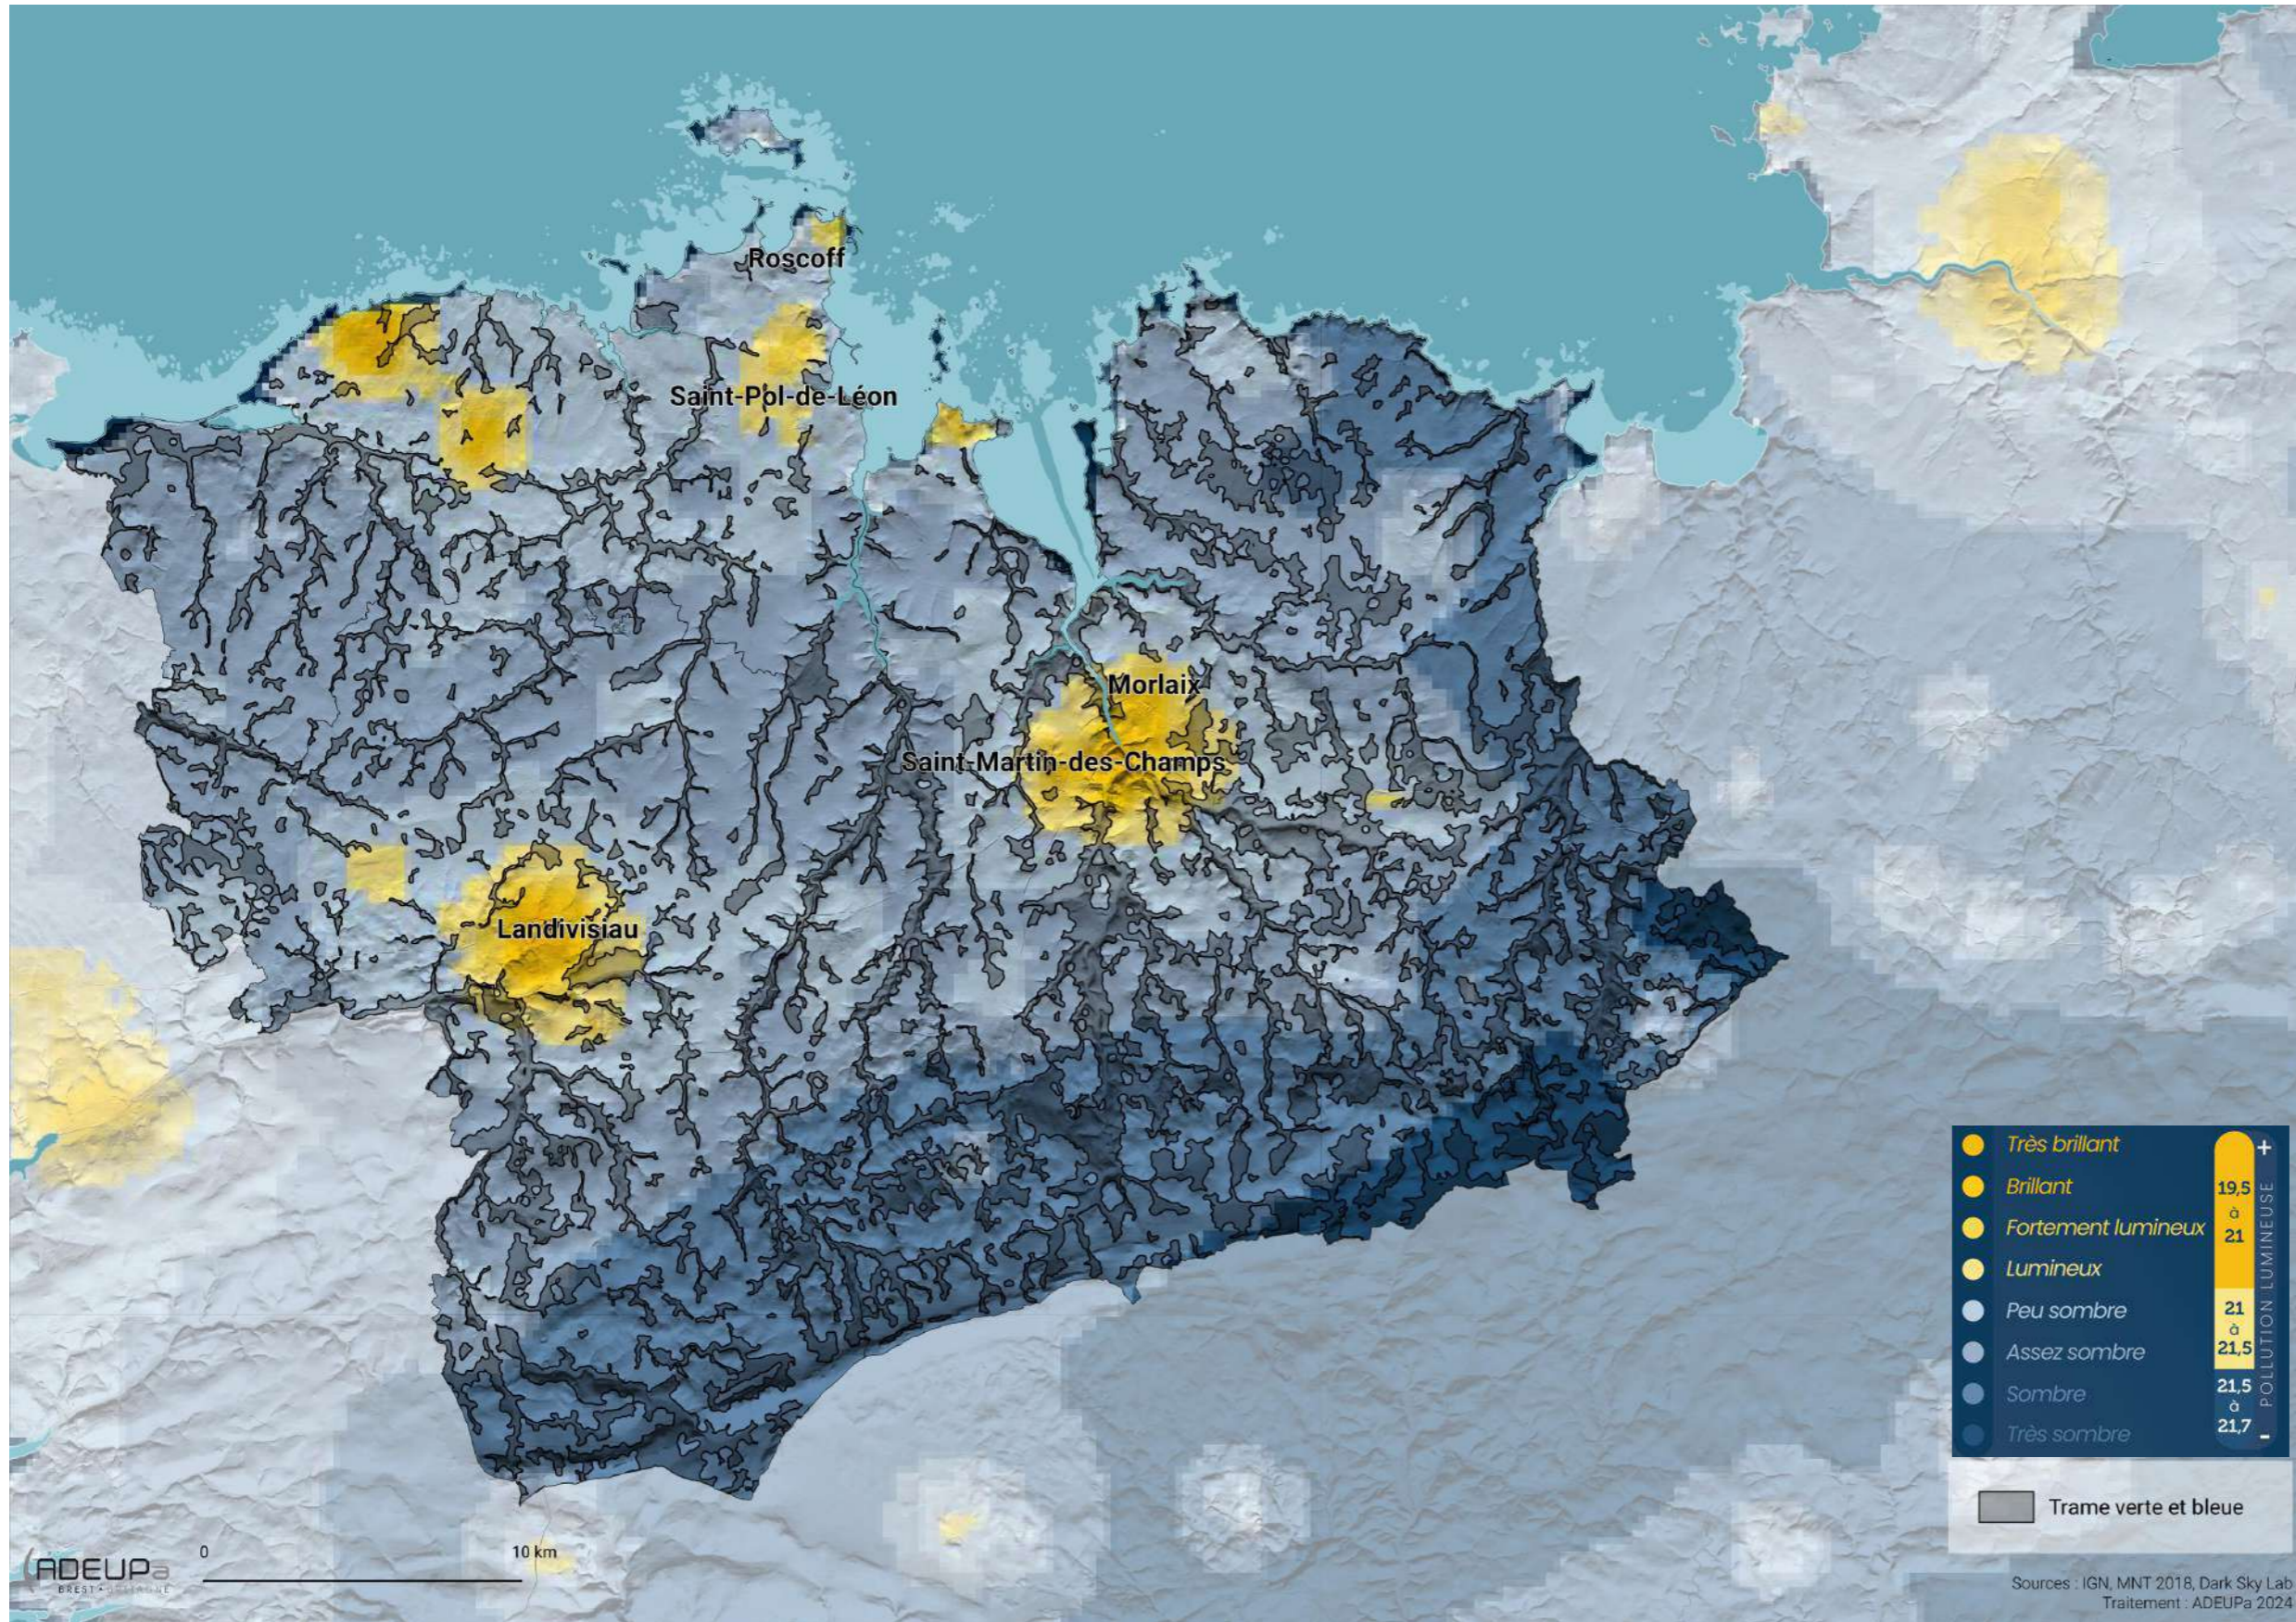

Les continuités écologiques

Les secteurs prioritaires de renaturation

La trame noire

Les lieux de développement principaux

Légende

N°	Lieu
1	Ville/bourg de Cléder
2	Ville/bourg de l'Île-de-Batz
3	Ville/bourg de Lanhouarneau
4	Ville/bourg de Mespaul
5	Ville/bourg de Plouéan
6	Ville/bourg de Plouescat
7	Ville/bourg de Plougoulm
8	Ville/bourg de Plounévez-Lochrist
9	Ville/bourg de Roscoff
10	Ville/bourg de Saint-Pol-de-Léon
11	Ville/bourg de Santec
12	Ville/bourg de Sibiril
13	Ville/bourg de Tréflaouéan
14	Ville/bourg de Tréflez
15	Ville/bourg de Botsorhel
16	Ville/bourg de Carantec
17	Ville/bourg de Garlan
18	Ville/bourg de Guerlesquin
19	Ville/bourg de Guimaëc
20	Ville/bourg de Henvic
21	Ville/bourg de Lanmeur
22	Ville/bourg de Lannéanou
23	Ville/bourg du Cloître-Saint-Thégonnec
24	Ville/bourg de Locquénolé
25	Ville/bourg de Locquirec
26	Ville/bourg de Morlaix - Saint-Martin
27	Ville/bourg de Ploujean
28	Ville/bourg de Pleyber-Christ
29	Ville/bourg de Plouégat-Guérand
30	Ville/bourg de Plouégat-Moysan
31	Ville/bourg de Plouezoc'h
32	Ville/bourg de Plougasnou

Le nom des communes est mentionné pour faciliter la lecture. Les lieux cités peuvent toutefois être amenés à être étendus en continuité sur une commune limitrophe.

Les astérisques signalent les villages concernés des communes littorales.