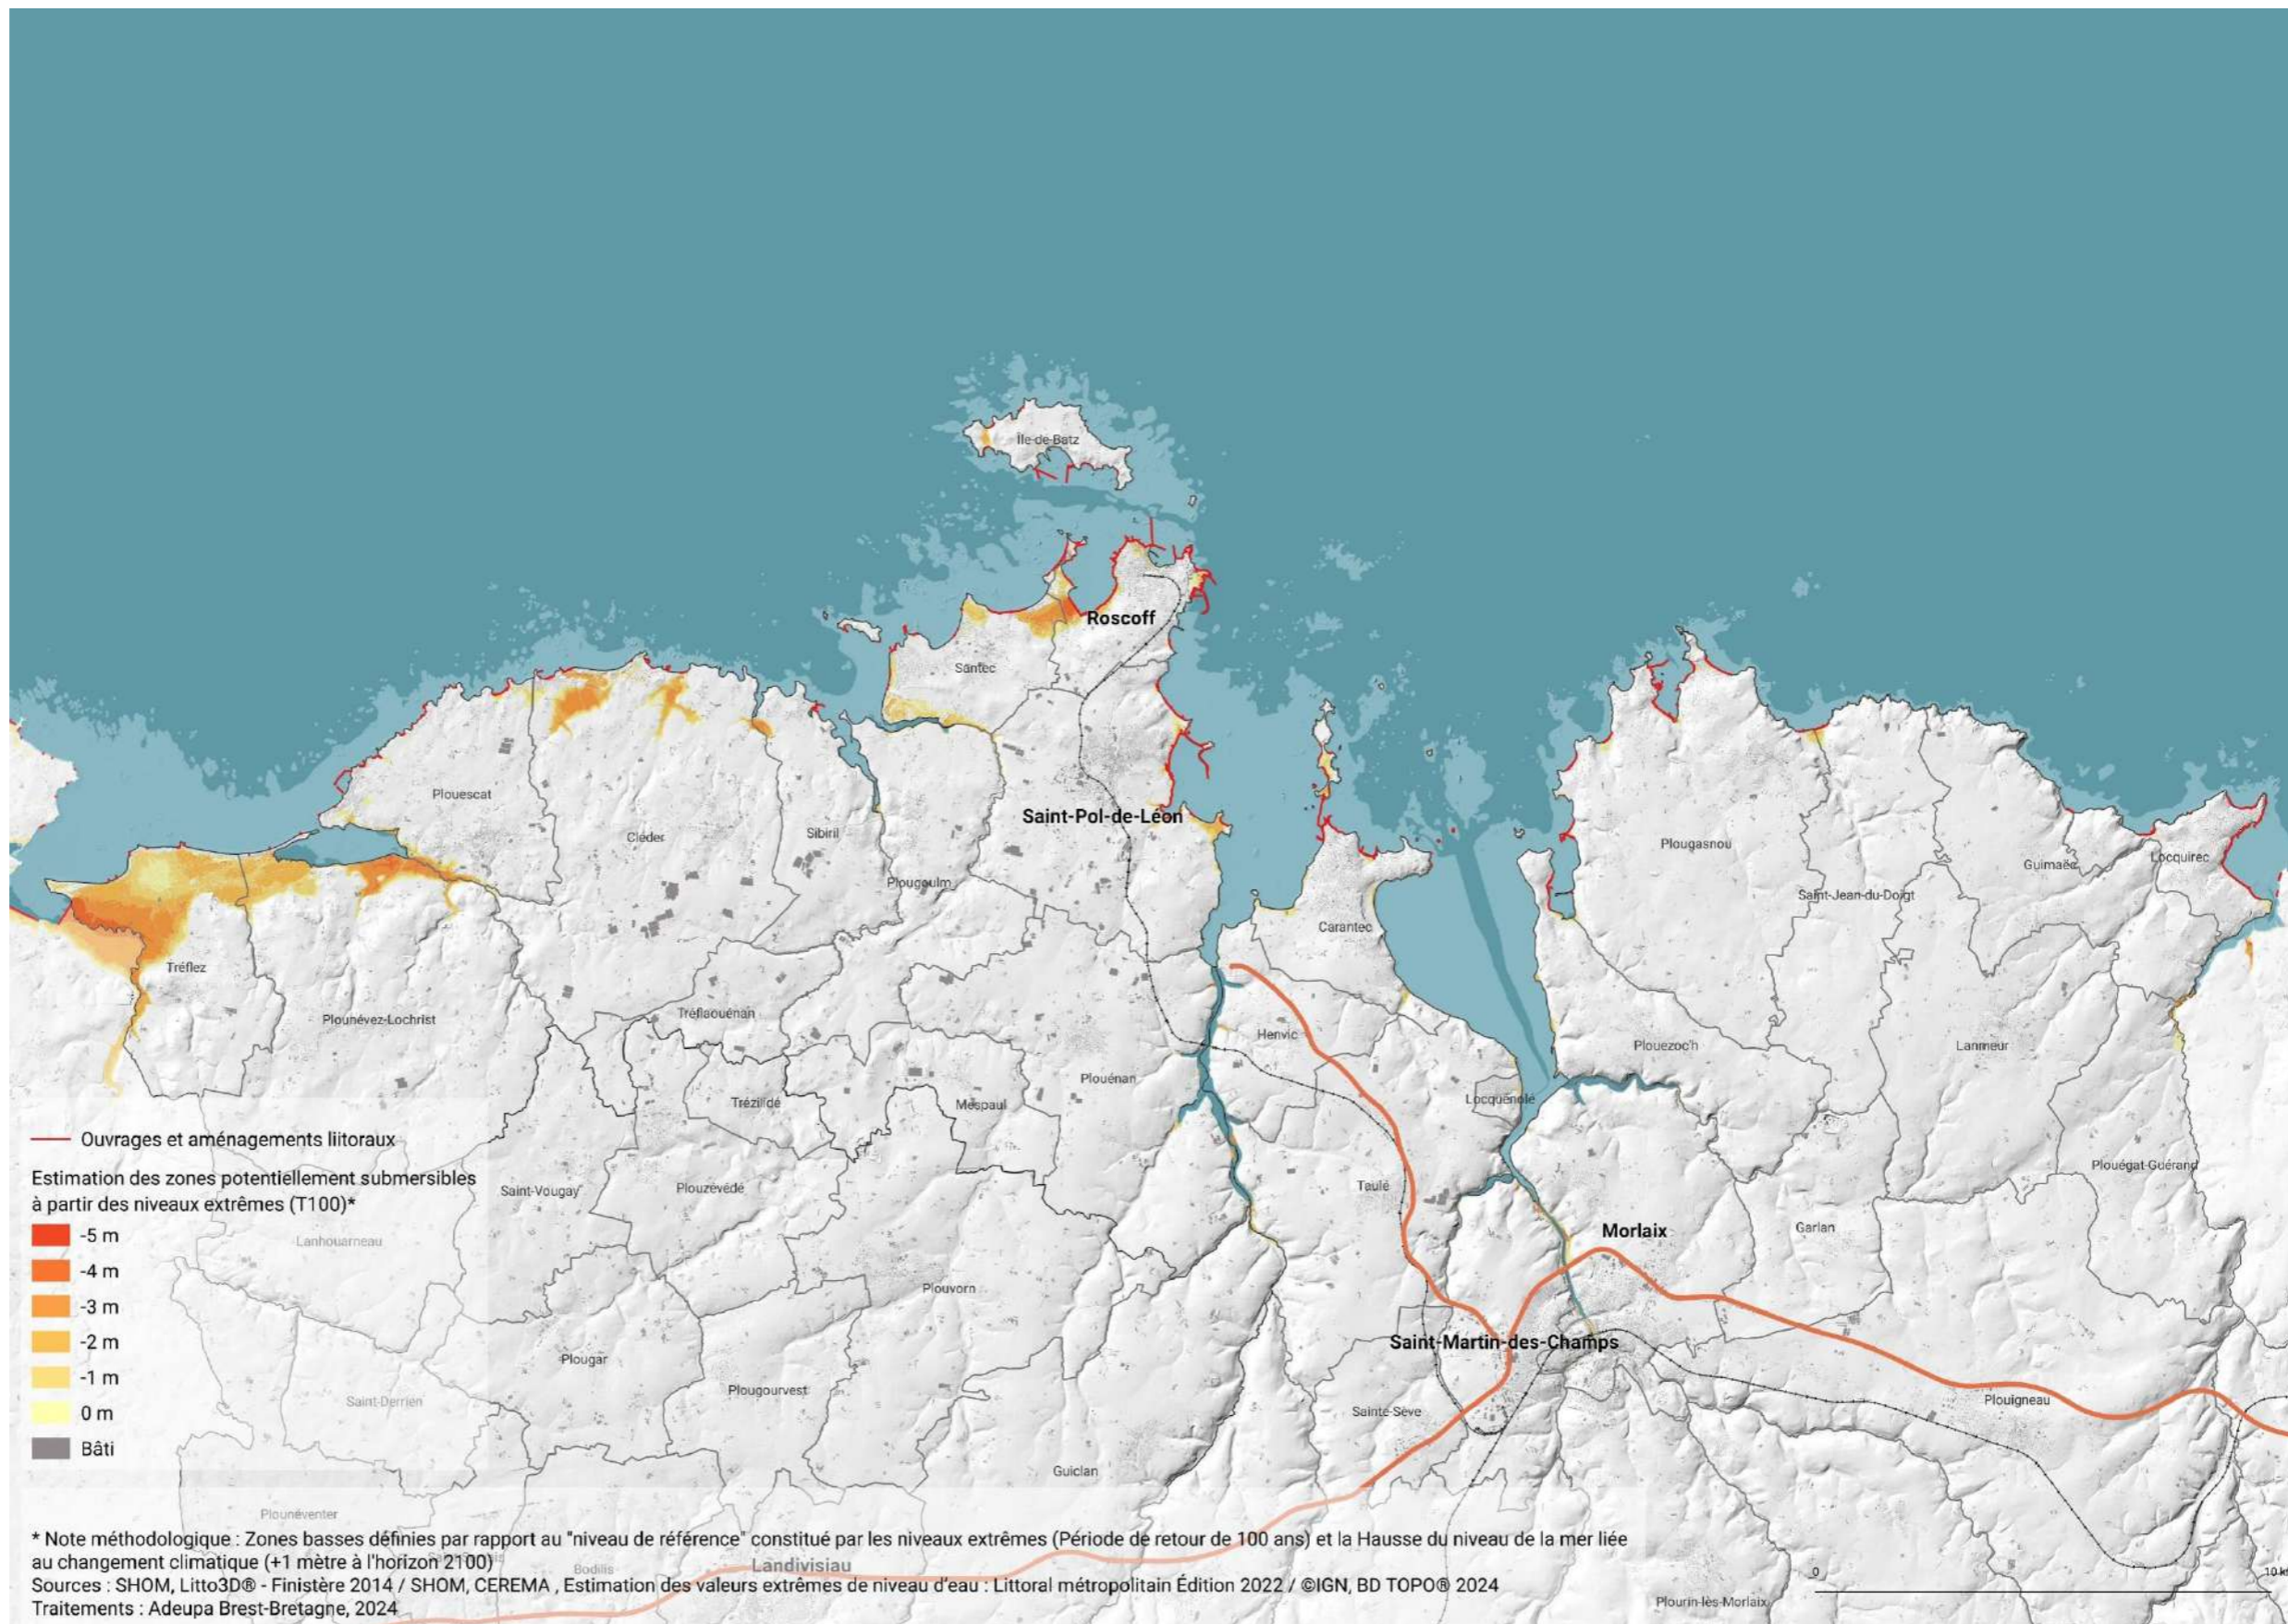

Les espaces sujets au risque de submersion