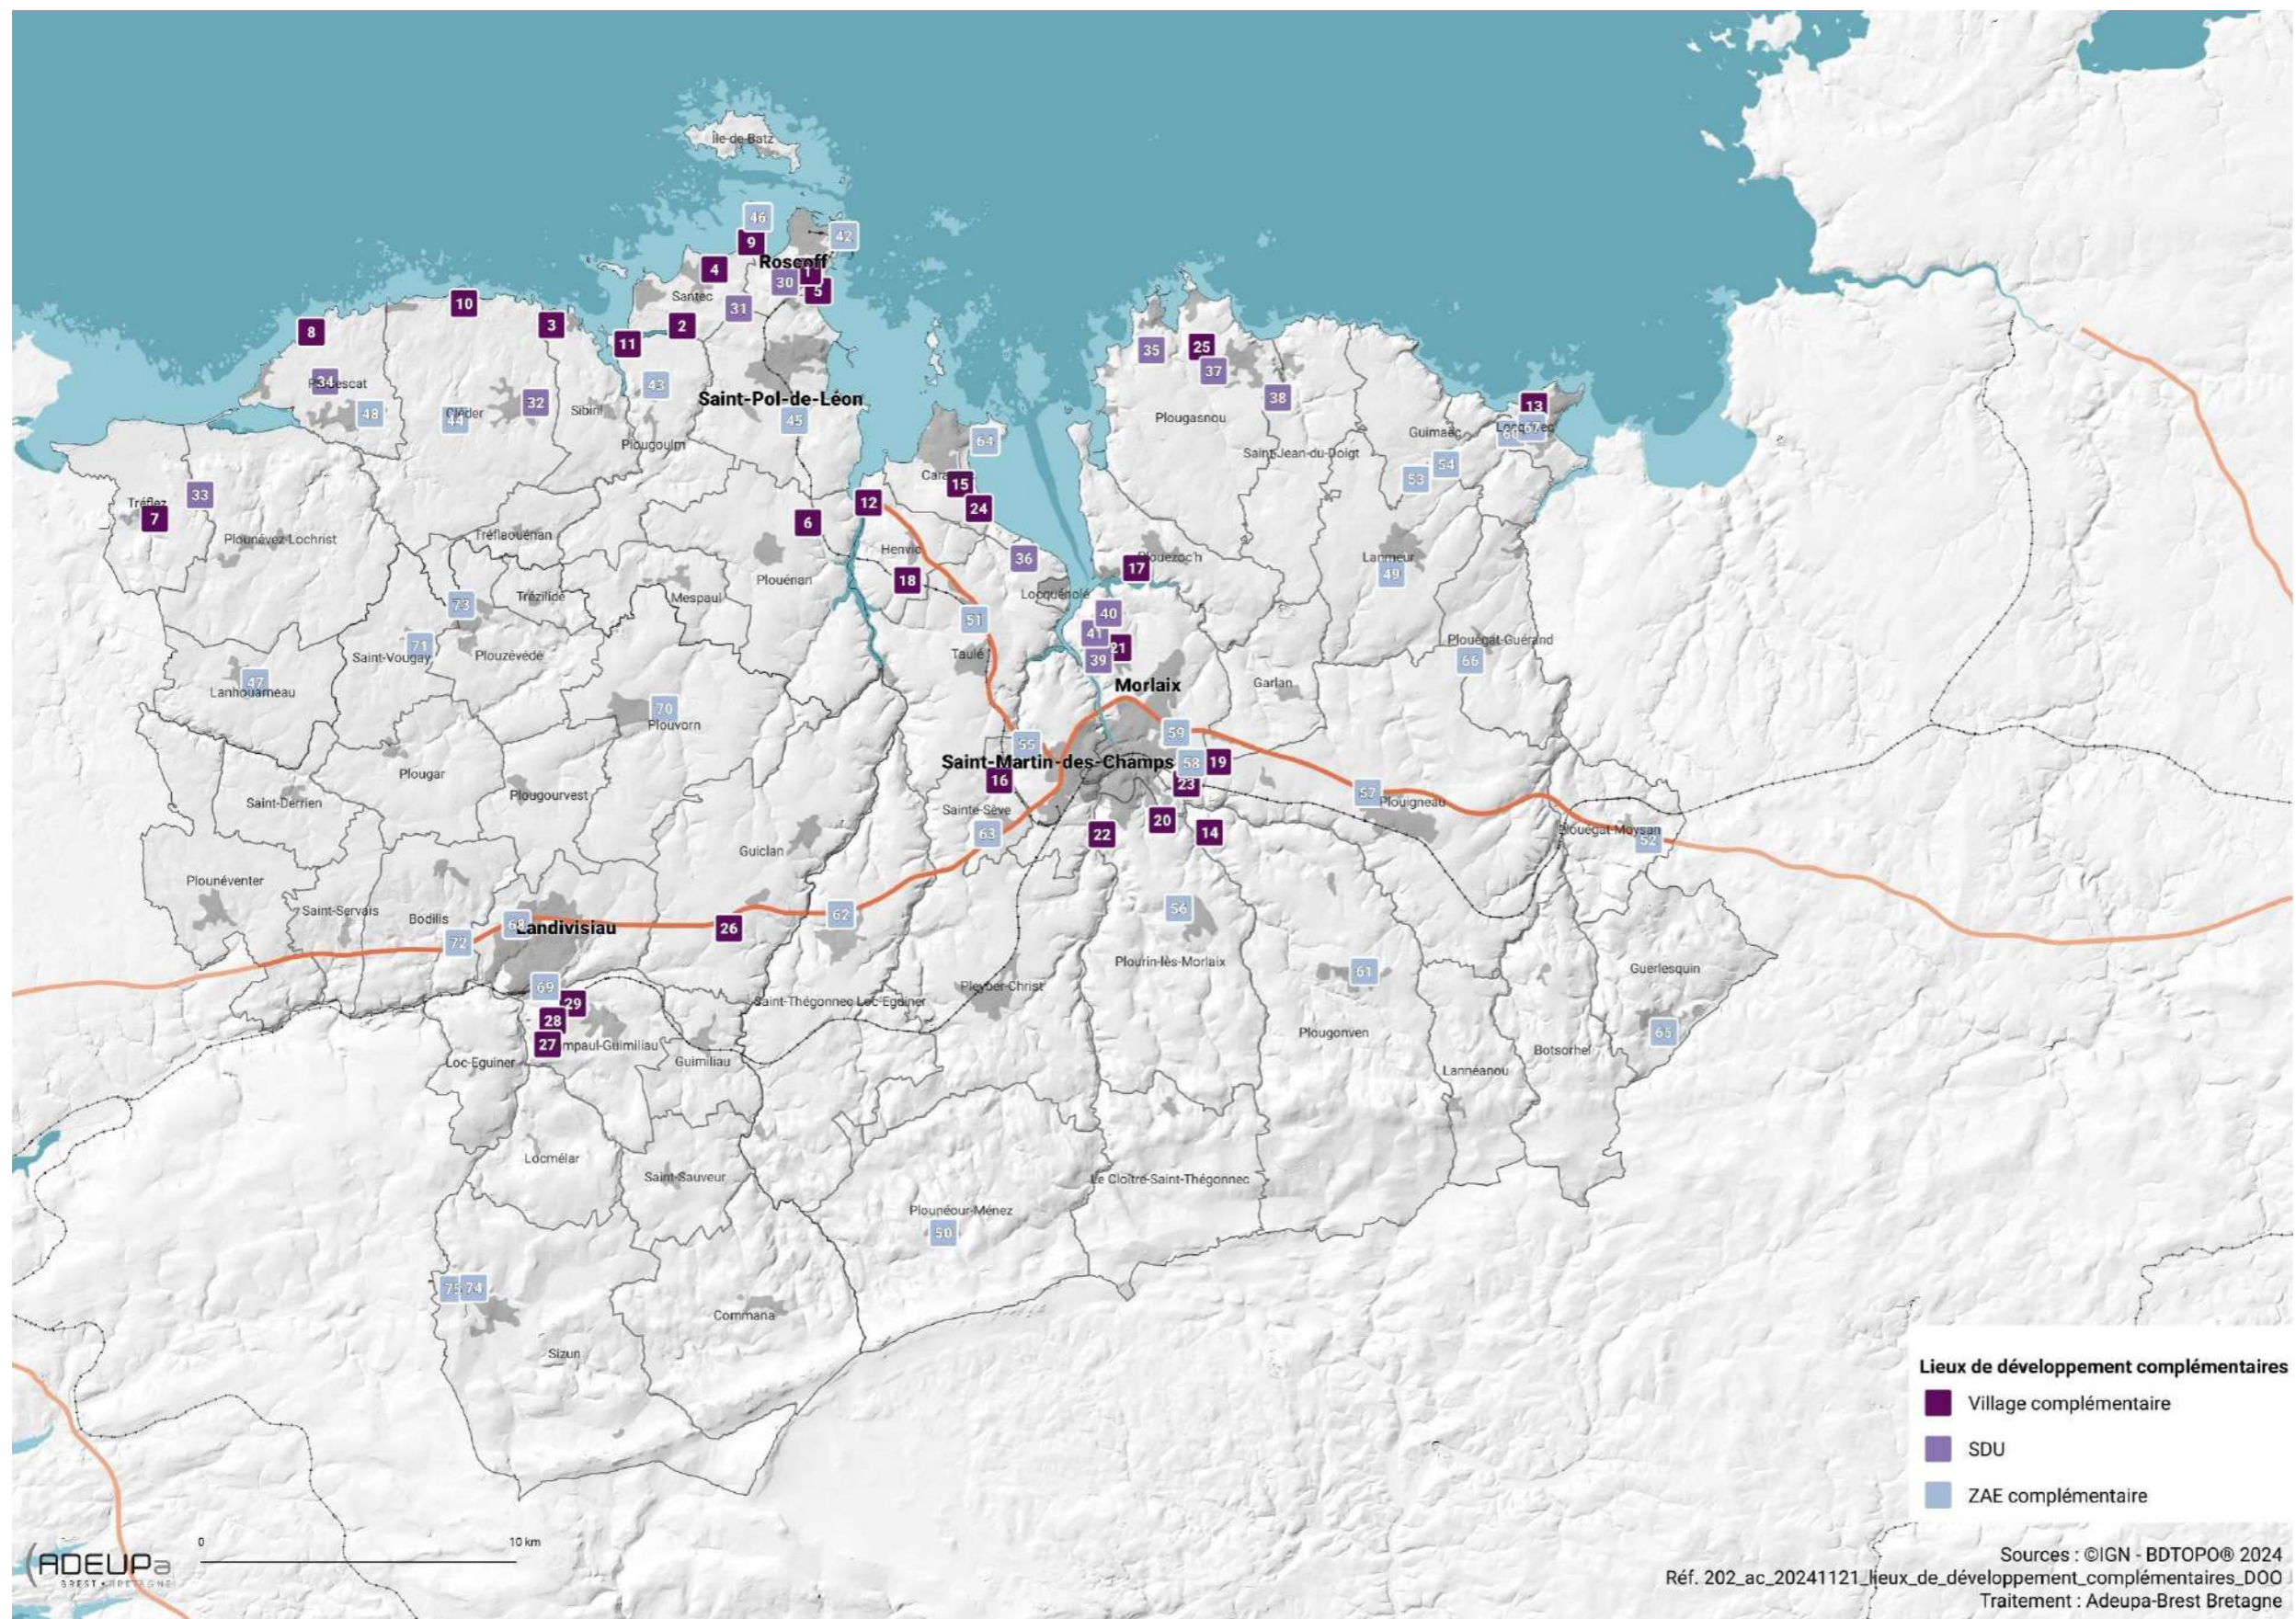

Les lieux de développement complémentaires

Légende

N°	Lieu
1	Village complémentaire de Bonne nouvelle (Roscoff)*
2	Village complémentaire de Brenesquen (Santec)*
3	Village complémentaire de Keraval (Sibiril)*
4	Village complémentaire de Kerabret- Perrugan – Palud (Santec)*
5	Village complémentaire de Kerfissiec (Roscoff)*
6	Village complémentaire de Kerlaudy (Plouénan)*
7	Village complémentaire de La Gare (Tréfléz)*
8	Village complémentaire de Menfig (Plouescat)*
9	Village complémentaire de Ruguel (Roscoff)*
10	Village complémentaire de Tévenn Kerbrat (Cléder)*
11	Village complémentaire de Toul al Nouch (Plougoulm)*
12	Village complémentaire du Pont de la Corde (Henvic)*
13	Village complémentaire de Kérael (Locquirec)*
14	Village complémentaire de Kerbiriou (Plougonven)*
15	Village complémentaire de Kerdanet (Carantec)*
16	Village complémentaire de Kerjean (Sainte-Sève)*
17	Village complémentaire de Kerrivoalen (Plouezoc'h)*
18	Village complémentaire de La Halte (Henvic)*
19	Village complémentaire de Langolvas (Plouigneau)
20	Village complémentaire du Pilion (Plourin-les-Morlaix)
21	Village complémentaire de Kerédern (Morlaix)*
22	Village complémentaire de Pont-Pol (Plourin-les-Morlaix)
23	Village complémentaire de Saint-Didy (Plouigneau)
24	Village complémentaire de Ty Nod (Carantec)*
25	Village complémentaire du Vieux Kerbiguet (Plougasnou)*

26	Village complémentaire de Kermat (Guiclan)
27	Village complémentaire du Fozou / Pen ar Park (Lampaul-Guimiliau)
28	Village complémentaire de Roz Avel (Lampaul-Guimiliau)
29	Village complémentaire de Ty Nevez (Lampaul-Guimiliau)
30	SDU du Bois de Kerestat (Saint-Pol-de-Léon)
31	SDU de Kéradennec (Santec)
32	SDU des Ajoncs d'or / Les Bruyères (Cléder)
33	SDU de Lochrist (Plounevez-Lochrist)
34	SDU de Saint-Antoine (Plouescat)
35	SDU de Keramon (Plougasnou)
36	SDU de Kerozal (Taulé)
37	SDU de Kerstéphan (Plougasnou)
38	SDU de La Gare (Saint-Jean-du-Doigt)
39	SDU des Chardonnerets (Morlaix)
40	SDU du Lycée de Suscinio (Morlaix)
41	SDU de la Rue de la Baie (Morlaix)
42	ZAE complémentaire du Bloscon I (Roscoff)
43	ZAE complémentaire du Croissant (Plougoulm)
44	ZAE complémentaire de Kerhall (Cléder)
45	ZAE complémentaire de Kerisnel (Saint-Pol-de-Léon)
46	ZAE complémentaire de Perharidy (Roscoff)
47	ZAE complémentaire de Ruléa (Lanhouarneau)
48	ZAE complémentaire de Strasbourg (Plouescat)
49	ZAE complémentaire de Coat ar Parc (Lanmeur)
50	ZAE complémentaire dite Espace Plassart (Plouneour-Ménez)
51	ZAE complémentaire de la Gare (Taulé)