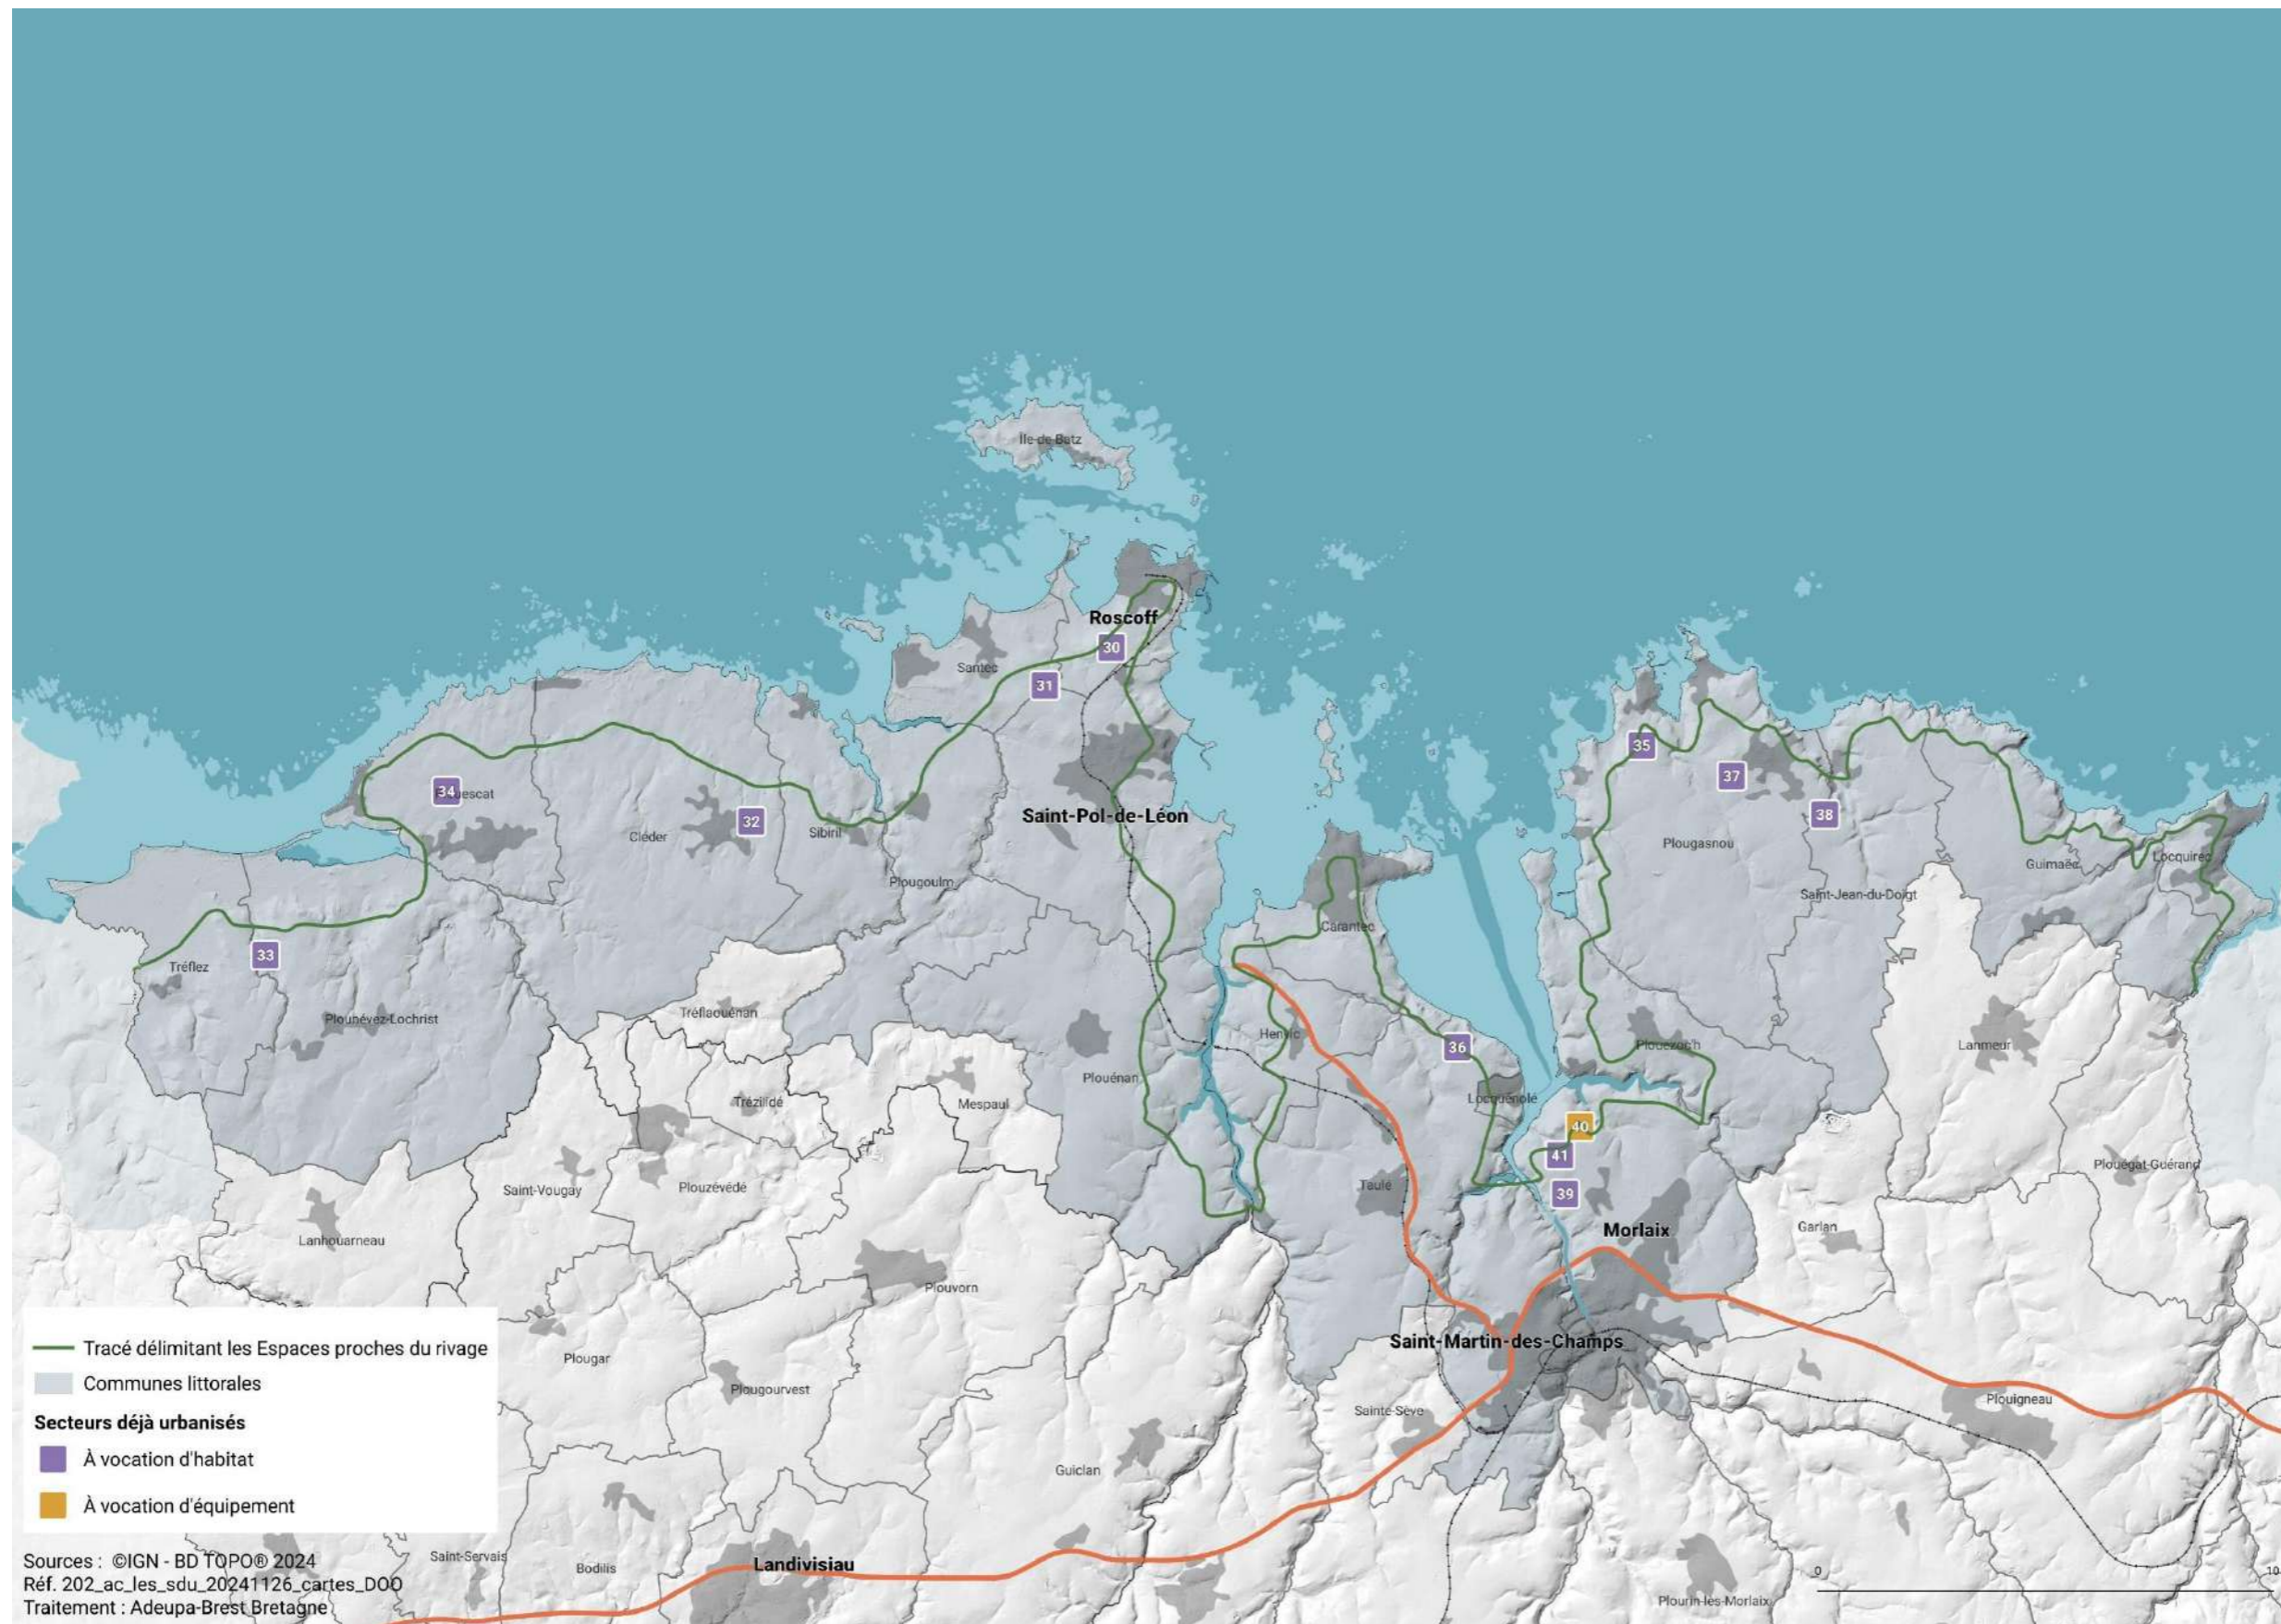

Le nom des communes est mentionné pour faciliter la lecture. Les lieux cités peuvent toutefois être amenés à être étendus en continuité sur une commune limitrophe.

Les astérisques signalent les villages concernés des communes littorales.

Les astérisques signalent les villages concernés des communes littorales.

Les alternances ville-nature

Les Espaces remarquables du Littoral et Espaces proches du rivage

Les Secteurs déjà urbanisés des communes littorales

Les localisations préférentielles du commerce

Légende

N°	Lieu	Type
1	Le Launay (Saint-Martin-des-Champs, Morlaix)	SIP 1a
2	La Boissière (Morlaix)	SIP 1a
3	Saint-Fiacre (Plourin-les-Morlaix, Saint-Fiacre)	SIP 1b
4	La Vierge noire (Morlaix)	SIP 1c
5	Kerven (Landivisiau)	SIP 2
6	Le Vern (Landivisiau)	SIP 2
7	Kervent (Saint-Pol-de-Léon)	SIP 2
8	Site du Super U (Landivisiau)	SIP 2
9	Kervanous (Landivisiau)	SIP 2
10	Place de l'Évêché (Saint-Pol-de-Léon)	SIP 2
11	Kervanon (Plouigneau)	SIP 3
12	Maréchal Leclerc (Plouigneau)	SIP 3
13	Beauséjour (Lanmeur)	SIP 3
14	La Justice (Pleyber-Christ)	SIP 3
15	Rue de Brest (Saint-Thégonnec-Loc-Éguiner)	SIP 3
16	Les Marronniers (Plouvorn)	SIP 3
17	Berven (Plouzévédé)	SIP 3
18	Créac'h Piquet (Cléder)	SIP 3
19	L'Europe (Plouescat)	SIP 3
20	Pont Bleu (Sizun)	SIP 3