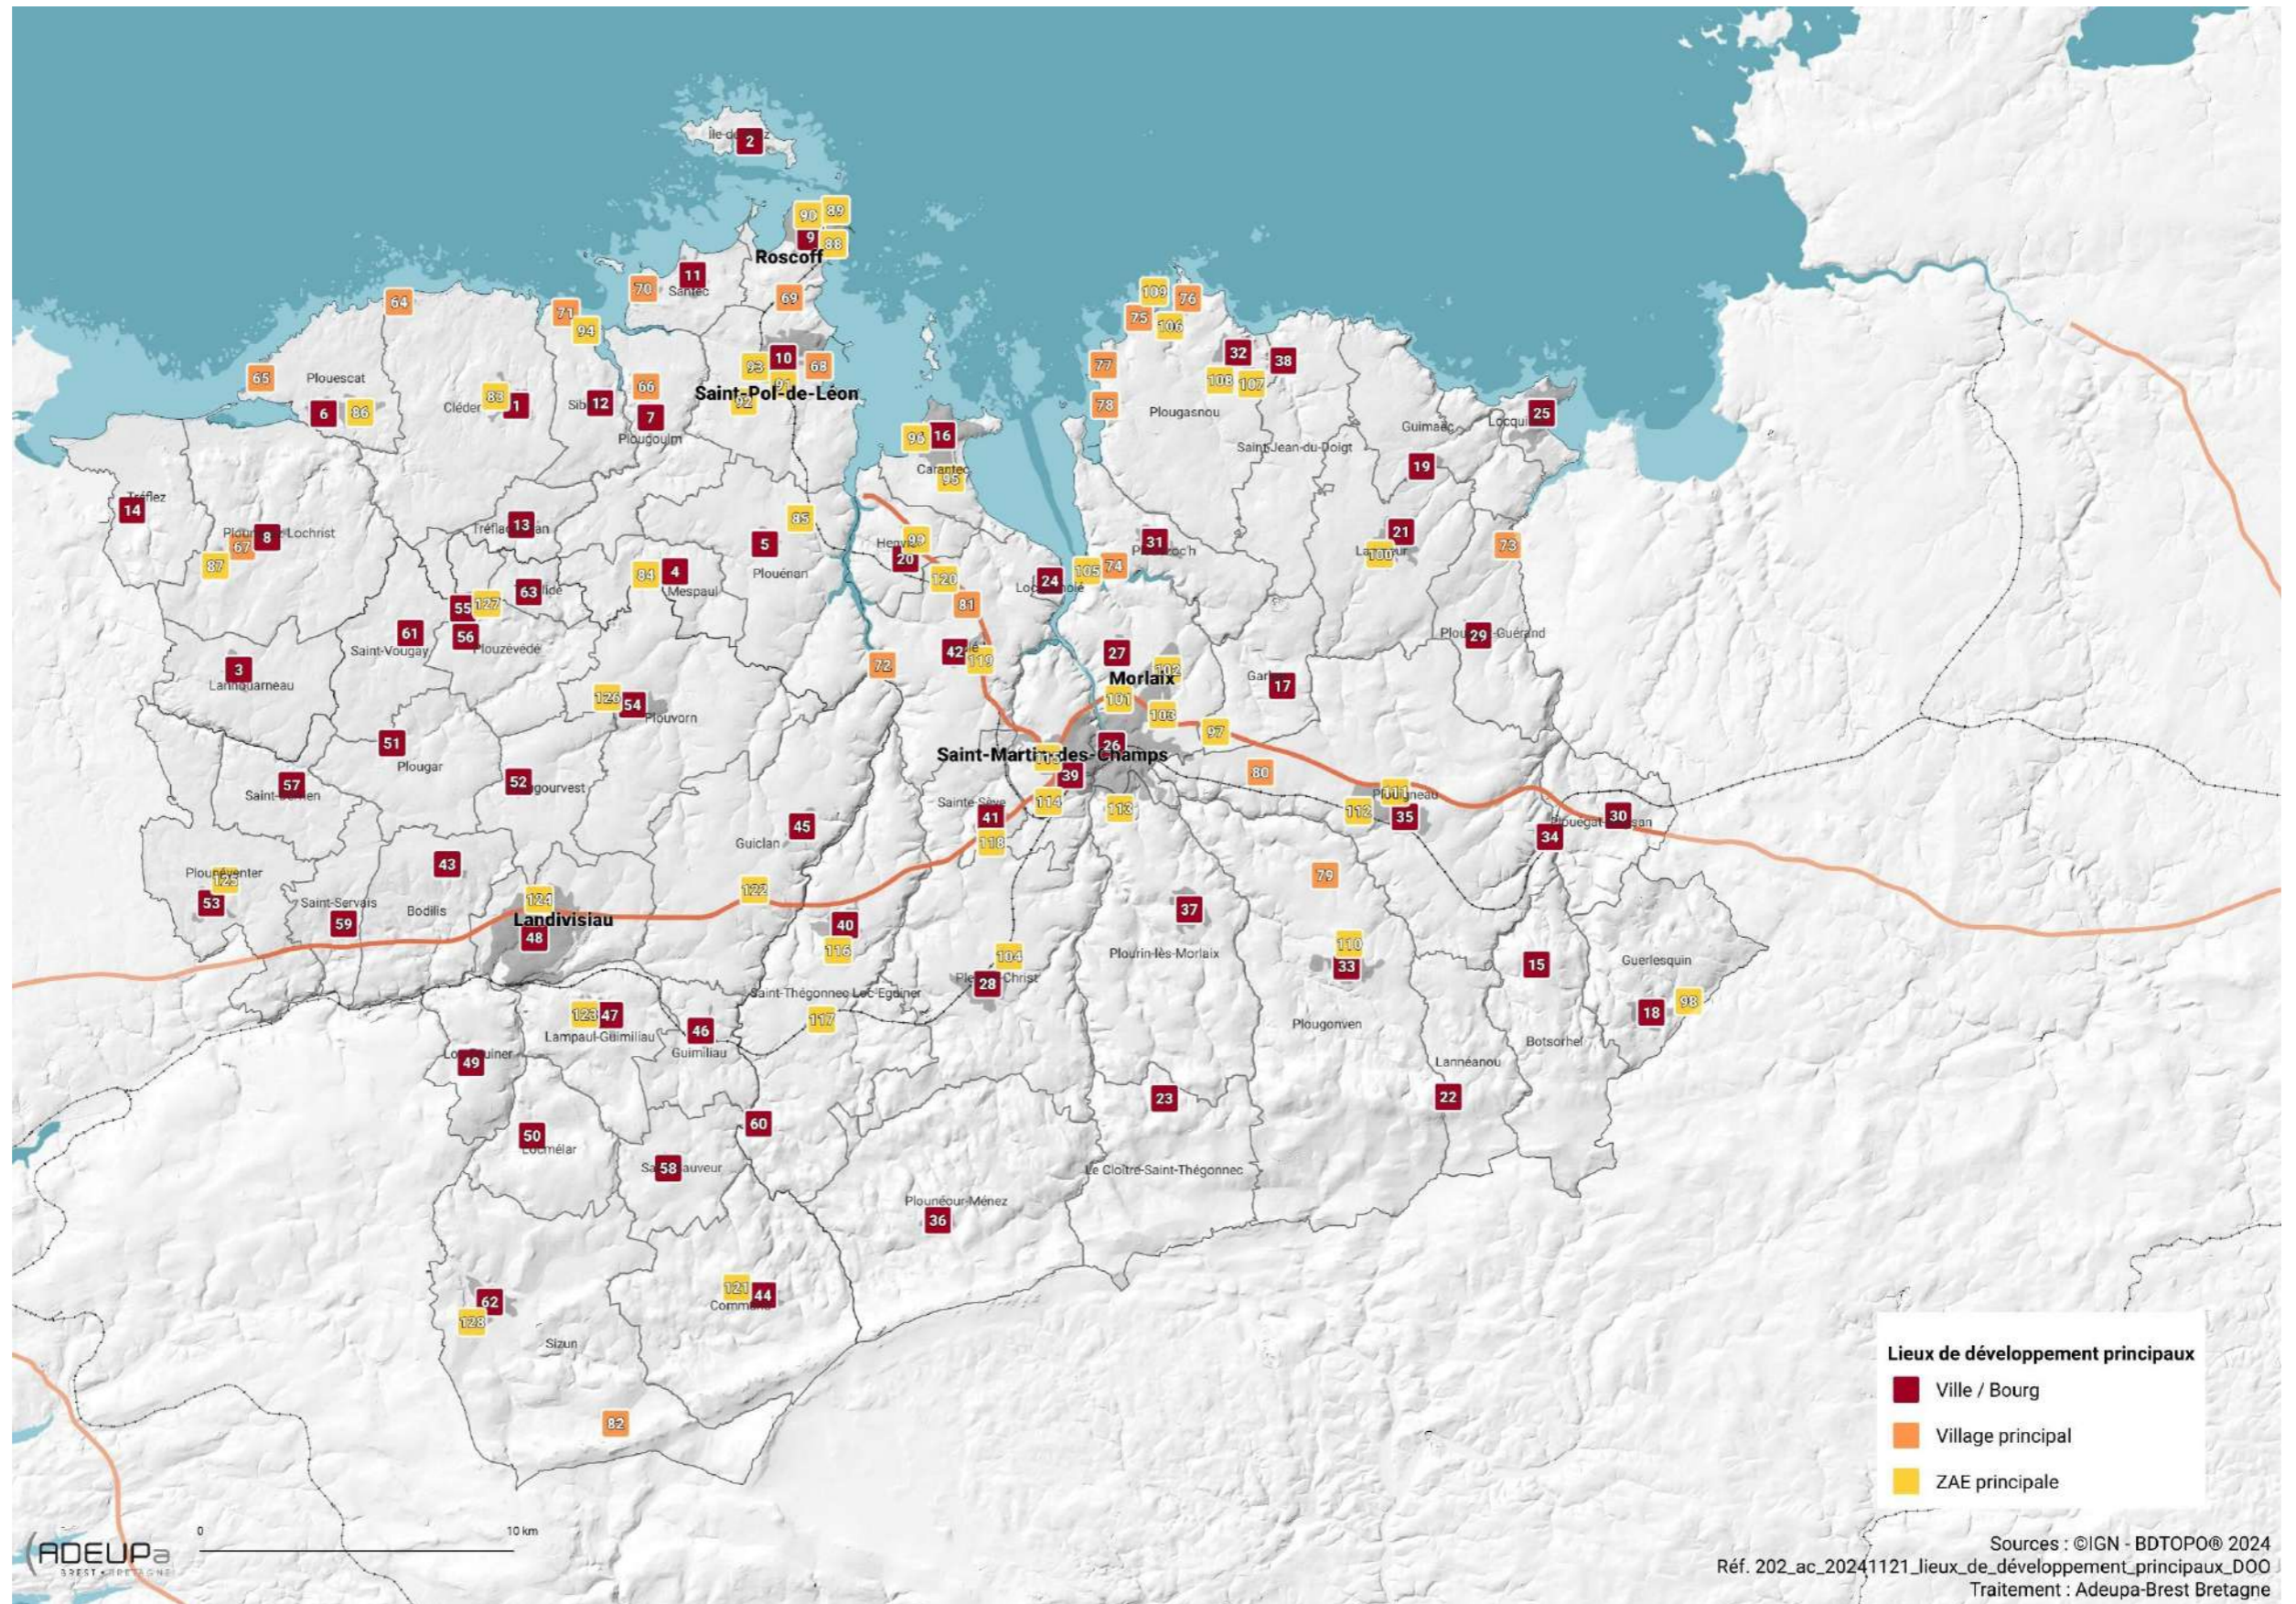

Les continuités écologiques

Les secteurs prioritaires de renaturation

La trame noire

Les lieux de développement principaux

Légende

N°	Lieu
1	Ville/bourg de Cléder
2	Ville/bourg de l'Île-de-Batz
3	Ville/bourg de Lanhouarneau
4	Ville/bourg de Mespaul
5	Ville/bourg de Plouéan
6	Ville/bourg de Plouescat
7	Ville/bourg de Plougoulm
8	Ville/bourg de Plounévez-Lochrist
9	Ville/bourg de Roscoff
10	Ville/bourg de Saint-Pol-de-Léon
11	Ville/bourg de Santec
12	Ville/bourg de Sibiril
13	Ville/bourg de Tréflaouéan
14	Ville/bourg de Tréflez
15	Ville/bourg de Botsorhel
16	Ville/bourg de Carantec
17	Ville/bourg de Garlan
18	Ville/bourg de Guerlesquin
19	Ville/bourg de Guimaëc
20	Ville/bourg de Henvic
21	Ville/bourg de Lanmeur
22	Ville/bourg de Lannéanou
23	Ville/bourg du Cloître-Saint-Thégonnec
24	Ville/bourg de Locquénolé
25	Ville/bourg de Locquirec
26	Ville/bourg de Morlaix - Saint-Martin
27	Ville/bourg de Ploujean
28	Ville/bourg de Pleyber-Christ
29	Ville/bourg de Plouégat-Guérand
30	Ville/bourg de Plouégat-Moysan
31	Ville/bourg de Plouezoc'h
32	Ville/bourg de Plougasnou

Le nom des communes est mentionné pour faciliter la lecture. Les lieux cités peuvent toutefois être amenés à être étendus en continuité sur une commune limitrophe.

Les astérisques signalent les villages concernés des communes littorales.