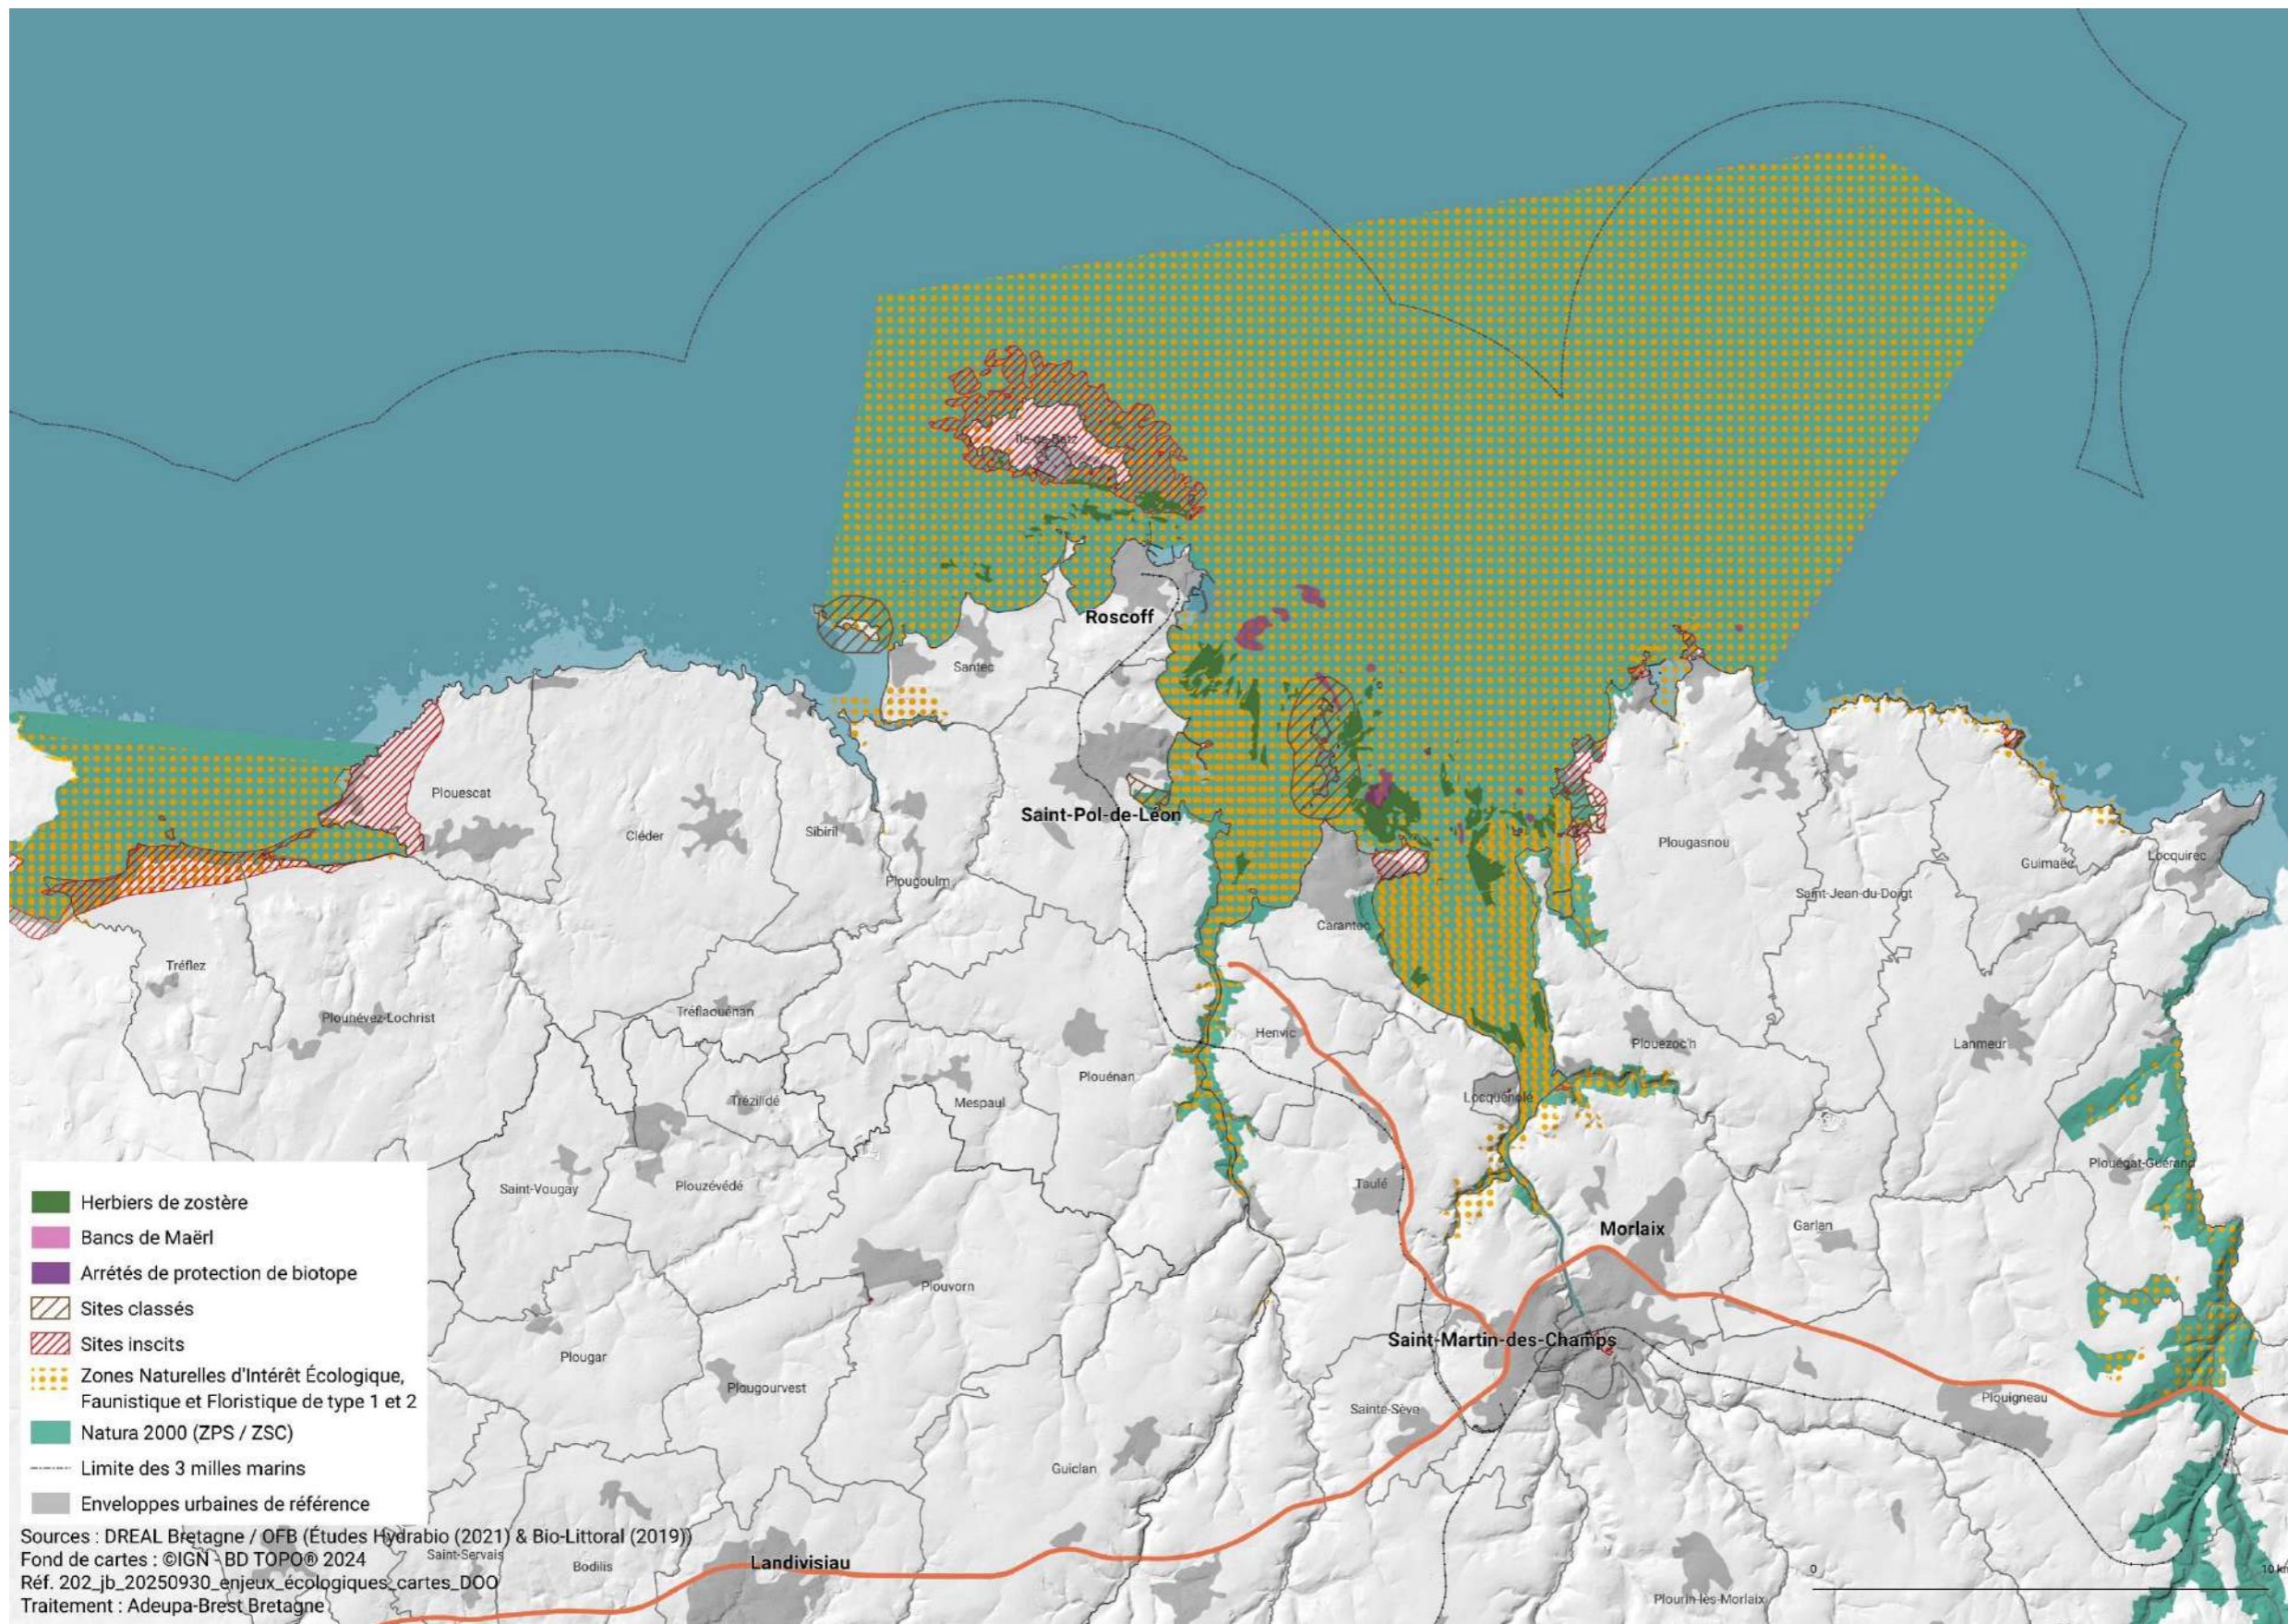

Légende

N°	Lieu	Type
1	Le Launay (Saint-Martin-des-Champs, Morlaix)	SIP 1a
2	La Boissière (Morlaix)	SIP 1a
3	Saint-Fiacre (Plourin-les-Morlaix, Saint-Fiacre)	SIP 1b
4	La Vierge noire (Morlaix)	SIP 1c
5	Kerven (Landivisiau)	SIP 2
6	Le Vern (Landivisiau)	SIP 2
7	Kervent (Saint-Pol-de-Léon)	SIP 2
8	Site du Super U (Landivisiau)	SIP 2
9	Kervanous (Landivisiau)	SIP 2
10	Place de l'Évêché (Saint-Pol-de-Léon)	SIP 2
11	Kervanon (Plouigneau)	SIP 3
12	Maréchal Leclerc (Plouigneau)	SIP 3
13	Beauséjour (Lanmeur)	SIP 3
14	La Justice (Pleyber-Christ)	SIP 3
15	Rue de Brest (Saint-Thégonnec-Loc-Éguiner)	SIP 3
16	Les Marronniers (Plouvorn)	SIP 3
17	Berven (Plouzévédé)	SIP 3
18	Créac'h Piquet (Cléder)	SIP 3
19	L'Europe (Plouescat)	SIP 3
20	Pont Bleu (Sizun)	SIP 3

21	La Madeleine (Morlaix)	Centralité de quartier
22	La Gare (Morlaix, Saint-Martin-des-Champs)	Centralité de quartier
23	Pénénes (Locquirec)	Centralité de quartier
24	Kerjean (Plounévez-Lochrist)	Centralité de quartier
25	Ancien bourg du Ponthou (Plouigneau)	Centralité de village principal
26	Village de Primel-Trégastel (Plougasnou)	Centralité de village principal
27	Village du Diben (Plougasnou)	Centralité de village principal
28	Village de Saint-Samson (Plougasnou)	Centralité de village principal
29	Village du Dourduff-en-Mer (Plouezoch)	Centralité de village principal
30	Ancien bourg de Ploujean (Morlaix)	Centralité de village principal
31	Village de Penzé (Guiclan, Henvic, Plouénan)	Centralité de village principal
32	Ancien bourg de Loc-Éguiner-Saint-Thégonnec (Saint-Thégonnec)	Centralité de village principal
33	Village de Saint-Cadou (Sizun)	Centralité de village principal
34	Village du Dossen (Santec)	Centralité de village principal
35	Village de Moguec (Sibiril)	Centralité de village principal
36	Village de Kerfissien (Cléder)	Centralité de village principal
37	Village de Porz Guen (Plouescat)	Centralité de village principal

Les enjeux écologiques de l'espace maritime