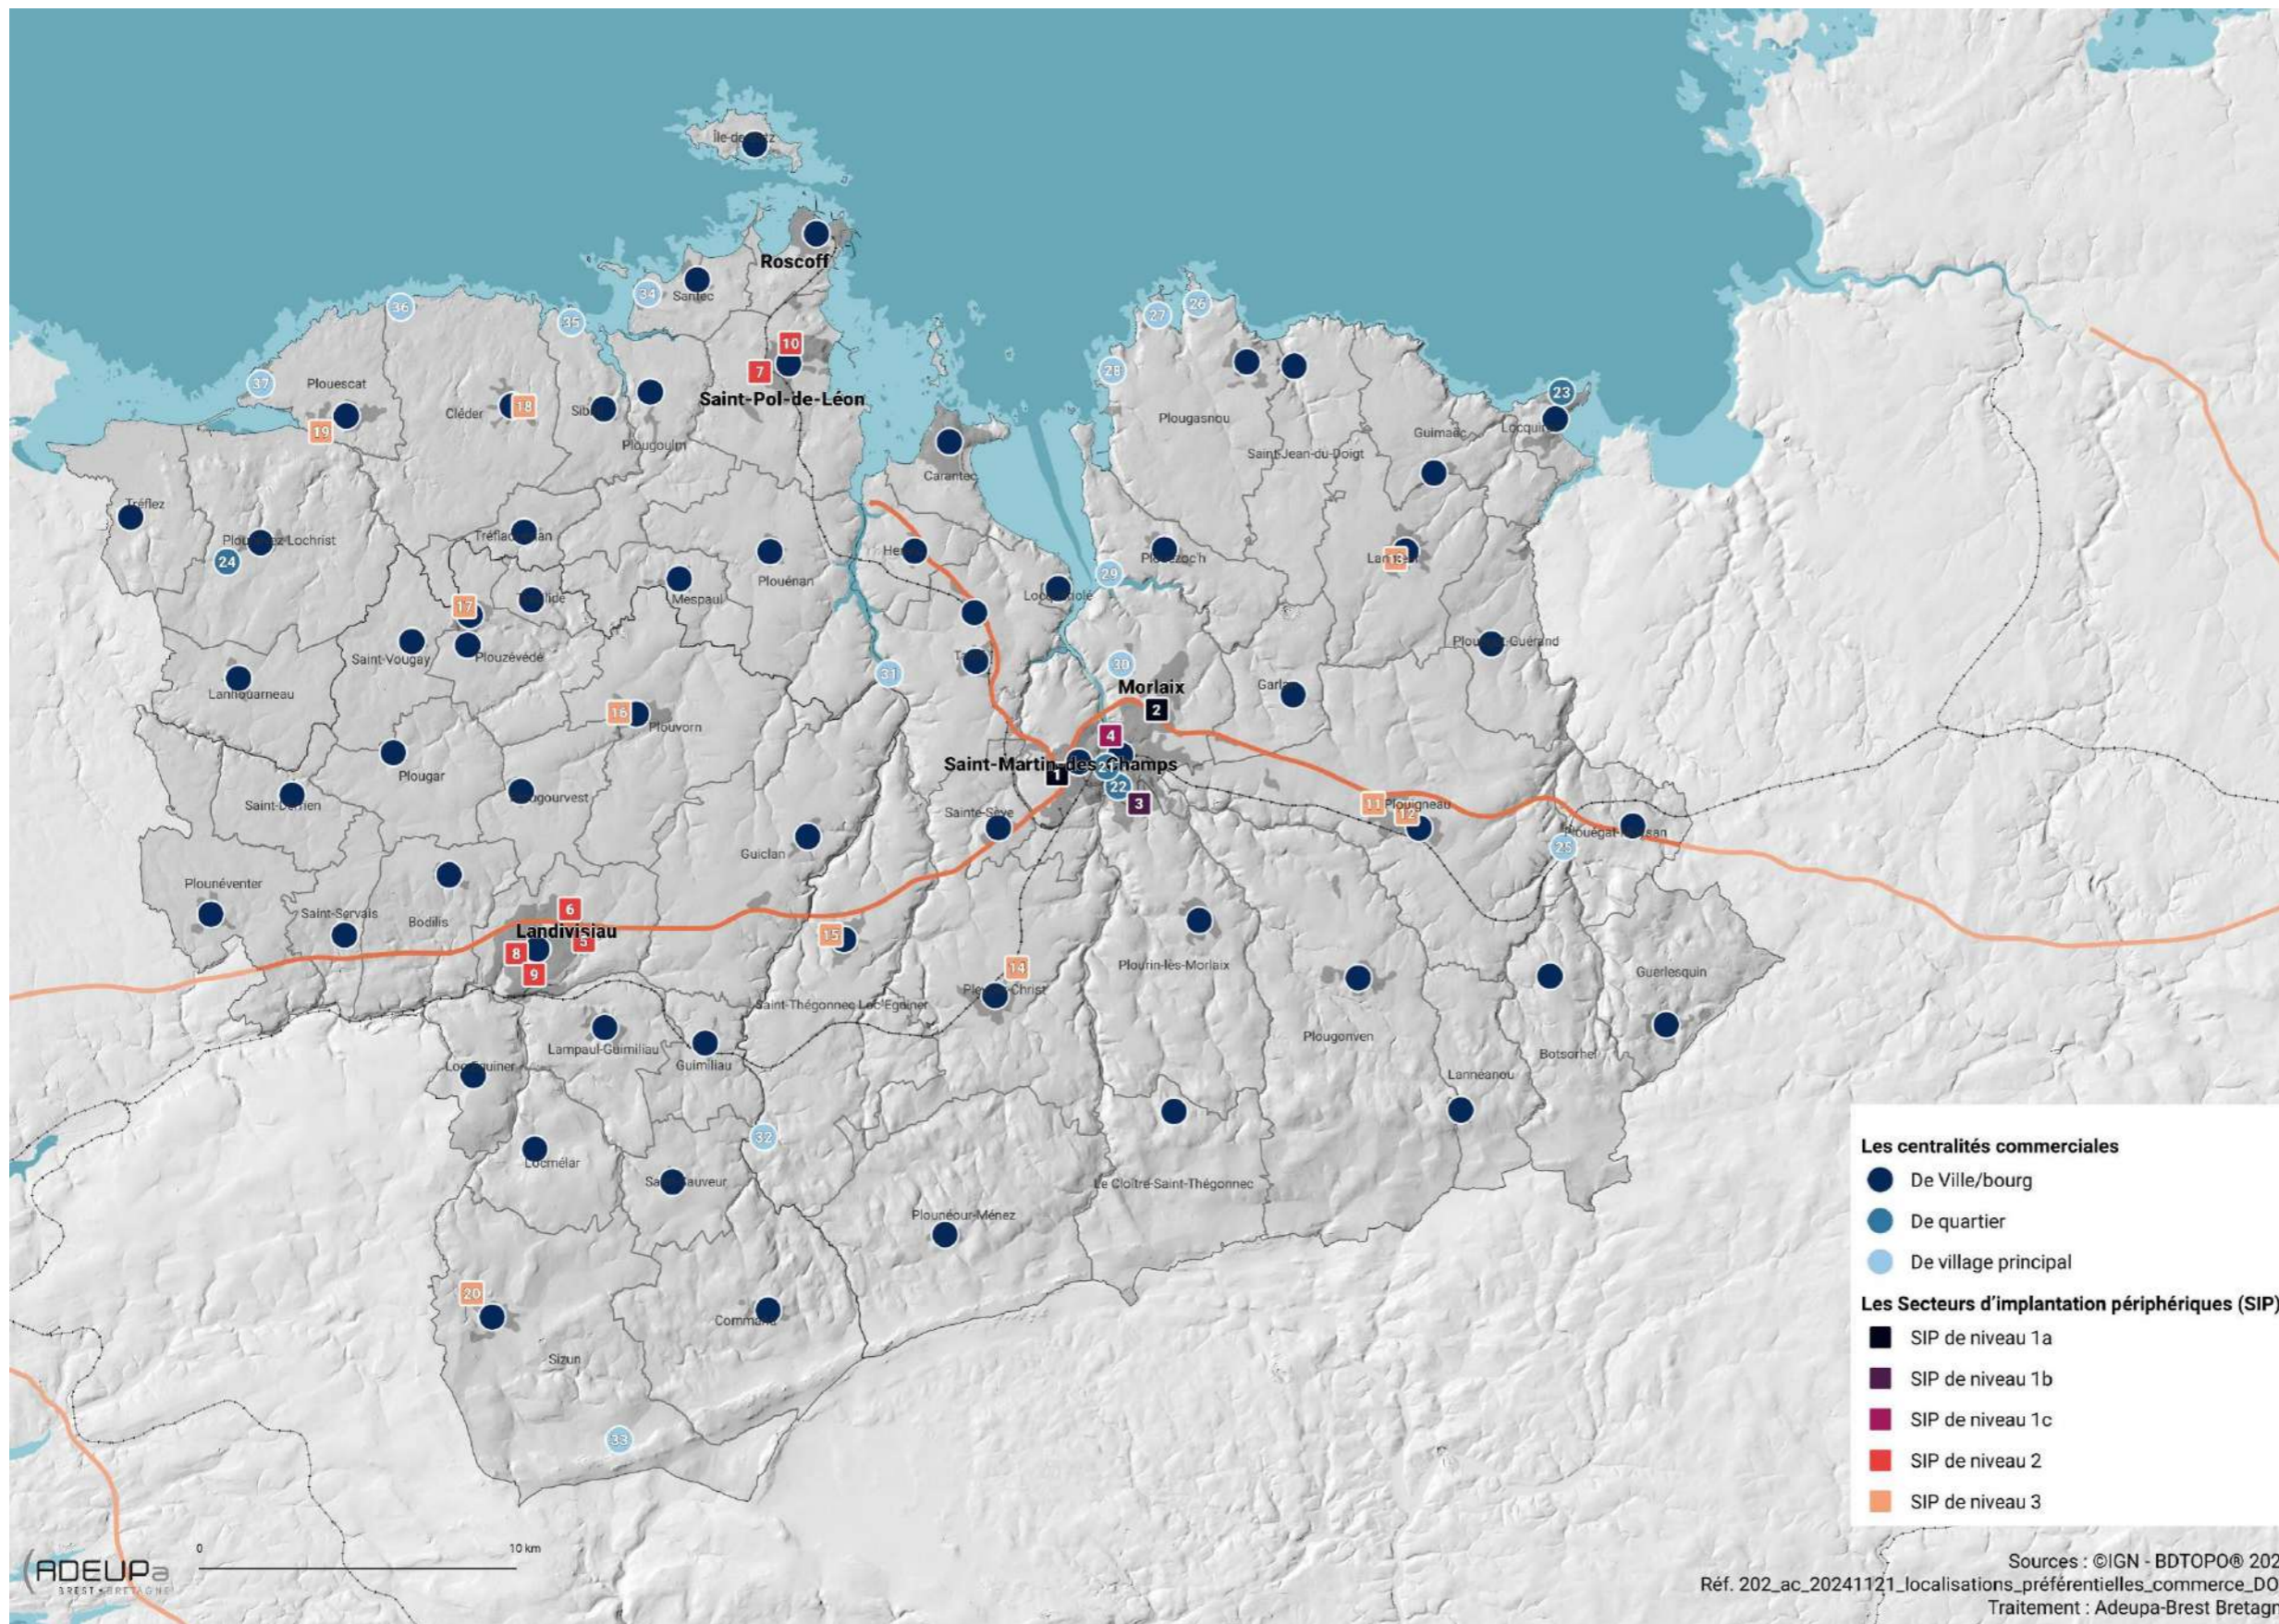

Légende

N°	Lieu	Nature
30	SDU du Bois de Kerestat	SDU d'habitat
31	SDU de Kéradennec	SDU d'habitat
32	SDU des Ajoncs d'or / Les Bruyères	SDU d'habitat
33	SDU de Lochrist	SDU d'habitat
34	SDU de Saint-Antoine	SDU d'habitat
35	SDU de Keramon	SDU d'habitat
36	SDU de Kerozal	SDU d'habitat
37	SDU de Kerstéphan	SDU d'habitat
38	SDU de La Gare	SDU d'habitat
39	SDU des Chardonnerets	SDU d'habitat
40	SDU du Lycée de Suscinio	SDU d'équipement
41	SDU de la Rue de la Baie	SDU d'habitat

Les localisations préférentielles du commerce