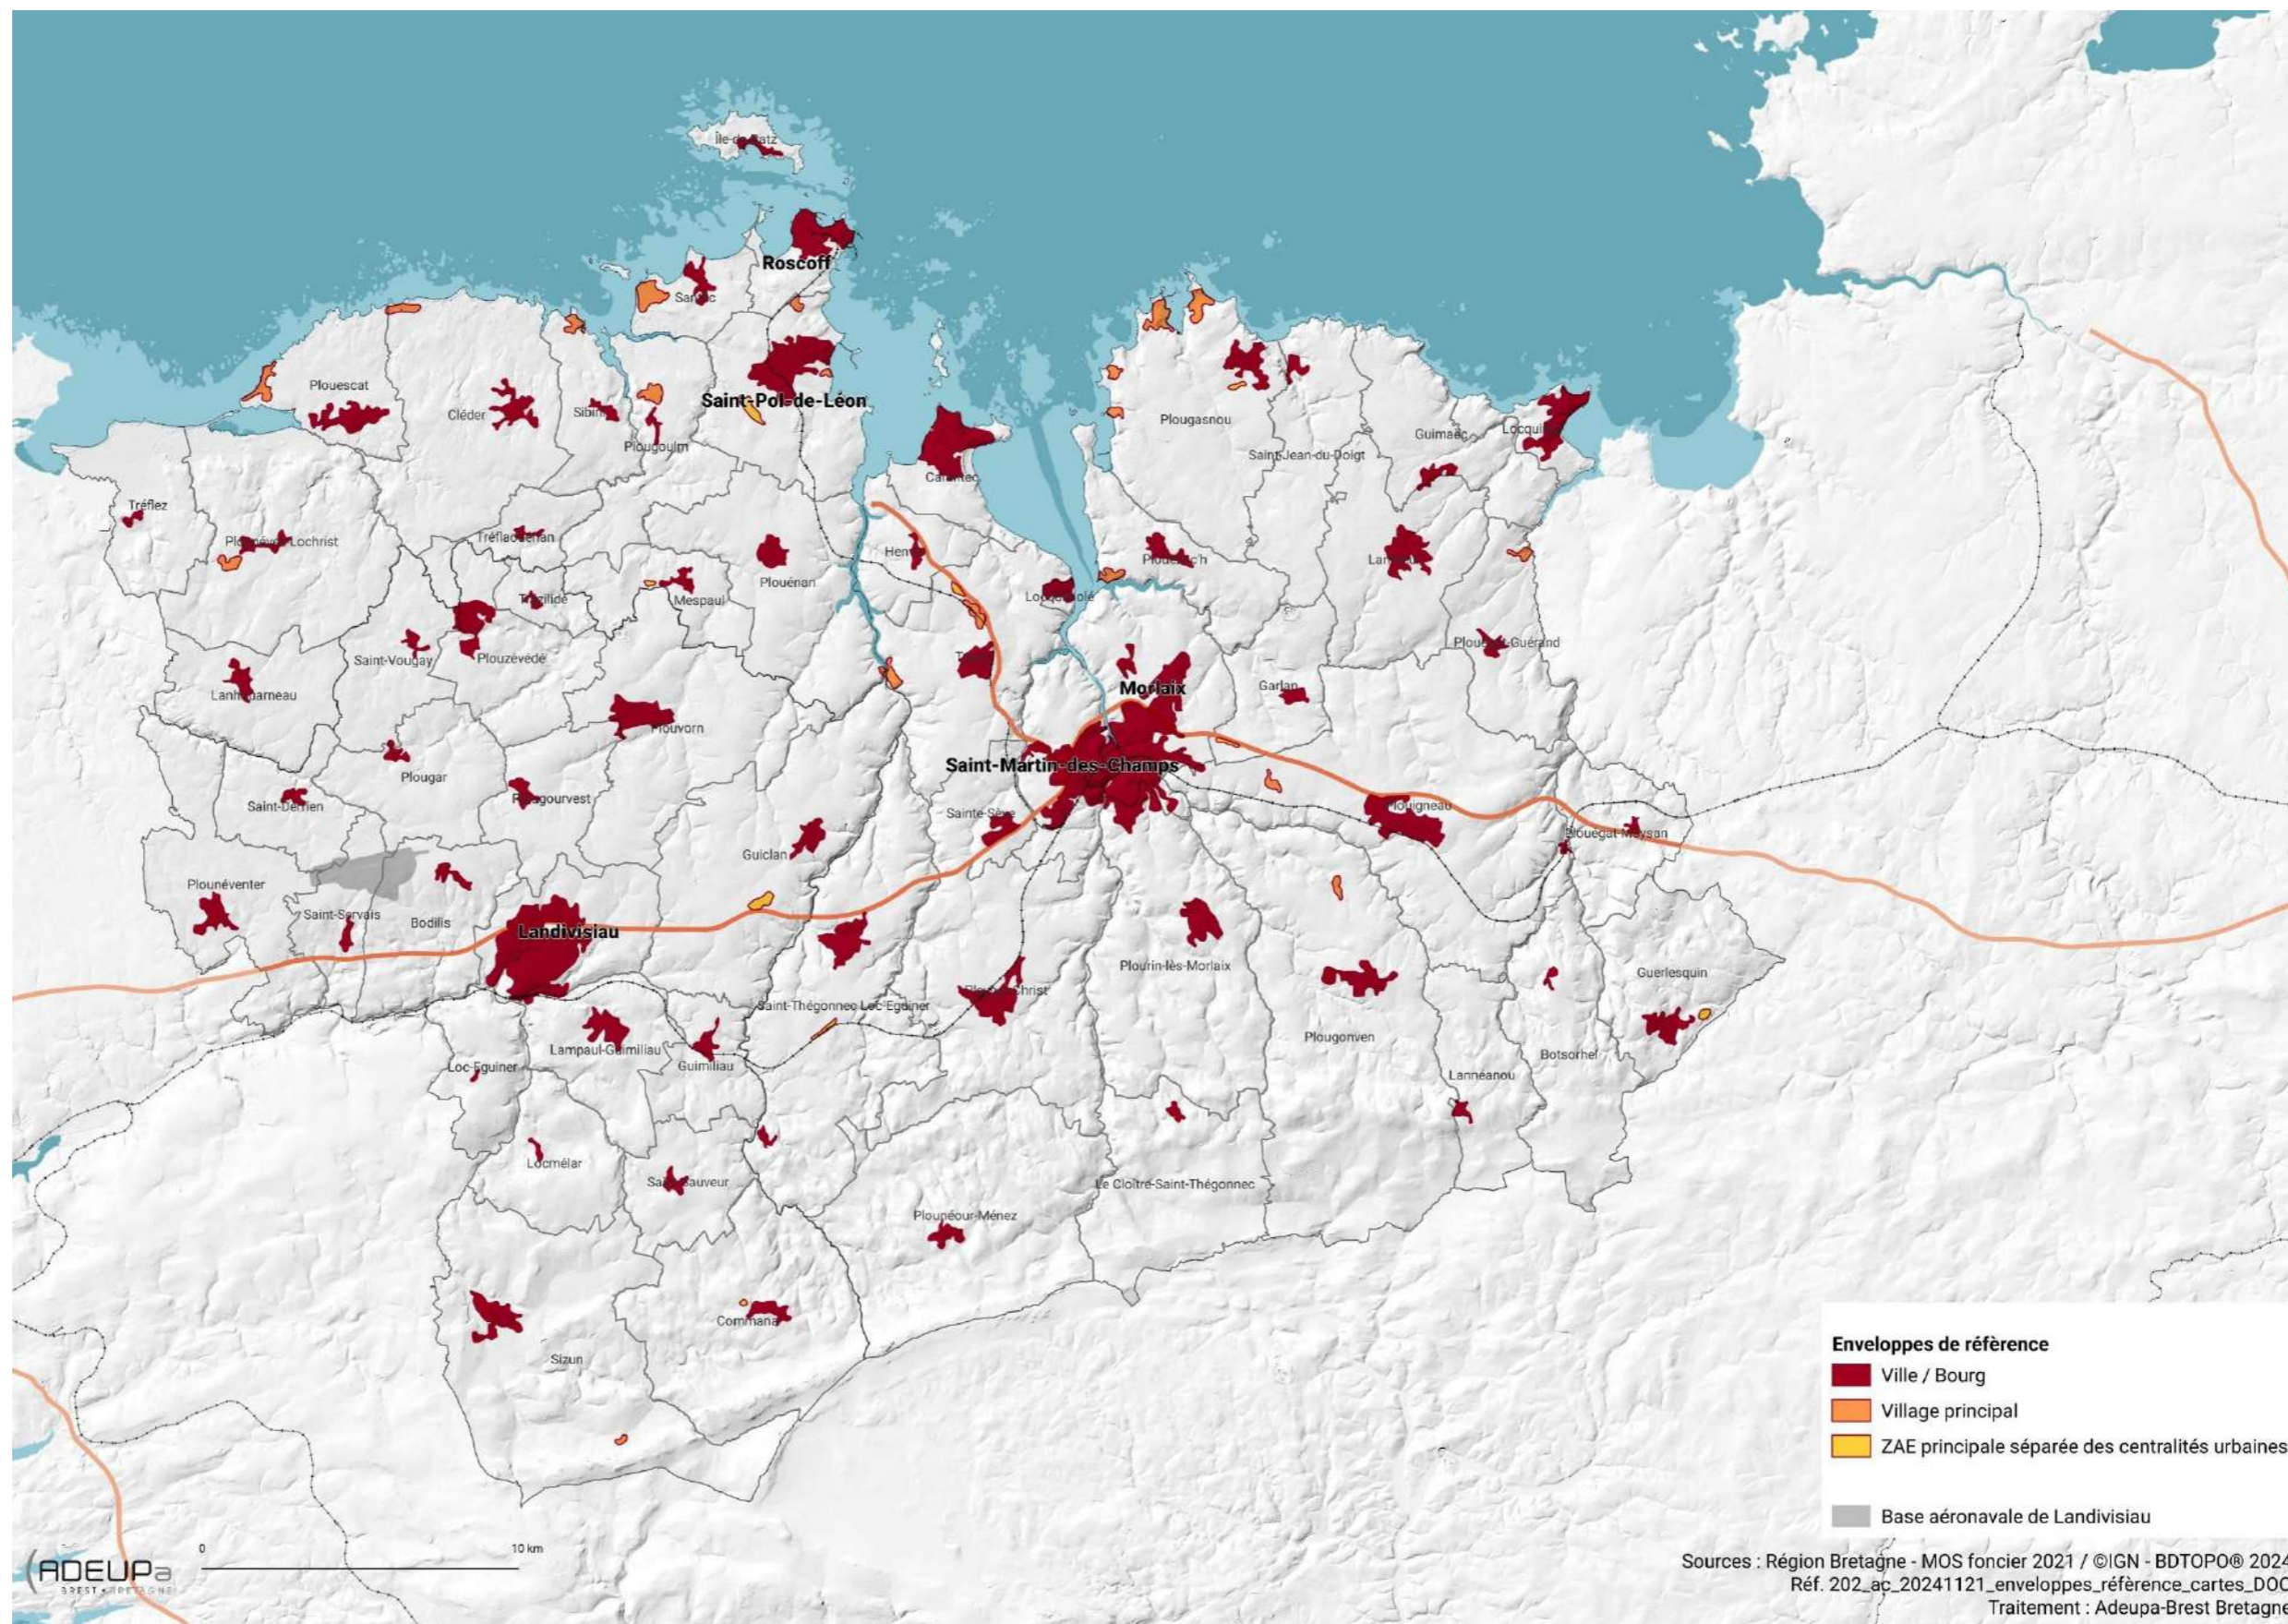

66	Village principal du Croissant (Plougoulm)*
67	Village principal de Kerjean (Plounévez-Lochrist)*
68	Village principal de Pempoul (Roscoff)*
69	Village principal de Trofeunteun (Saint-Pol-de-Léon)*
70	Village principal du Dossen (Santec)*
71	Village principal de Muguérec (Sibiril)*
72	Village principal de Penzé (Guiclan)
73	Village principal de Pont-Menou (Plouégat-Guérand)
74	Village principal du Dourduff-en-Mer (Plouezoc'h)*
75	Village principal du Diben (Plougasnou)*
76	Village principal de Primel-Trégastel (Plougasnou)*
77	Village principal de Saint-Samson (Plougasnou)*
78	Village principal de Térénez (Plougasnou)*
79	Village principal de Saint-Eutrope (Plougouven)
80	Village principal de la Chapelle Mur (Plouigneau)
81	Village principal de la Gare de Taulé (Taulé)*
82	Village principal de Saint-Cadou (Sizun)
83	ZAE principale du Collège (Cléder)
84	ZAE principale de Goarem Alem (Mespaul)
85	ZAE principale de Kerlaudy (Plouéan)
86	ZAE principale du boulevard de l'Europe (Plouescat)
87	ZAE principale de Kerscao (Plounévez-Lochrist)
88	ZAE principale de Bloscon II (Roscoff)
89	ZAE principale de Saint-Barbe (Roscoff)
90	ZAE principale de la Zone portuaire de Roscoff
91	ZAE principale de l'ancienne gare (Saint-Pol-de-Léon)
92	ZAE principale de Kerranou (Saint-Pol-de-Léon)
93	ZAE principale de Kervent (Saint-Pol-de-Léon)
94	ZAE principale de la Zone portuaire du Guillec (Sibiril)
95	ZAE principale de Kerinec (Carantec)
96	ZAE principale de Varquez (Carantec)
97	ZAE principale de Langolvas II (Garlan)
98	ZAE principale de la friche Tilly-Sabco (Guerlesquin)

99	ZAE principale du Croissant (Henvic)
100	ZAE principale de Kerangoff (Lanmeur)
101	ZAE principale de l'Aéropôle centre (Morlaix)
102	ZAE principale de l'Aéropôle Kergariou (Morlaix)
103	ZAE principale de La Boissière (Morlaix)
104	ZAE principale de La Justice (Pleyber-Christ)
105	ZAE principale du Dourduff-sur-Mer (Plouezoc'h)
106	ZAE principale de Diben II (Plougasnou)
107	ZAE principale de Kerjean (Plougasnou)
108	ZAE principale de Kervescontou (Plougasnou)
109	ZAE principale du Port du Diben (Plougasnou)
110	ZAE principale de Justicou (Plougouven)
111	ZAE principale de Kerbriand (Plouigneau)
112	ZAE principale de Kerdraon (Plouigneau)
113	ZAE principale de Saint-Fiacre (Plouin-les-Morlaix)
114	ZAE principale de Keriven (Saint-Martin-des-Champs)
115	ZAE principale du Launay (Saint-Martin-des-Champs)
116	ZAE principale de Keravel (Saint-Thégonnec-Loc-Éguiner)
117	ZAE principale de La Gare (Saint-Thégonnec-Loc-Éguiner)
118	ZAE principale de Coat Conval (Sainte-Sève)
119	ZAE principale de Bel Air (Taulé)
120	ZAE principale des Ajoncs (Taulé)
121	ZAE principale de Ty Douar (Commana)
122	ZAE principale de Kermat (Guiclan)
123	ZAE principale de La Tannerie (Lampaul-Guimiliau)
124	ZAE principale du Vern (Landivisiau)
125	ZAE principale de Queleron (Plounéventer)
126	ZAE principale de Triéven (Plouvorn)
127	ZAE principale de Berven (Plouzévéde)
128	ZAE principale de Bel Air (Sizun)

Le nom des communes est mentionné pour faciliter la lecture. Les lieux cités peuvent toutefois être amenés à être étendus en continuité sur une commune limitrophe.

Les astérisques signalent les villages concernés des communes littorales.

Les enveloppes urbaines de référence des lieux de développement principaux